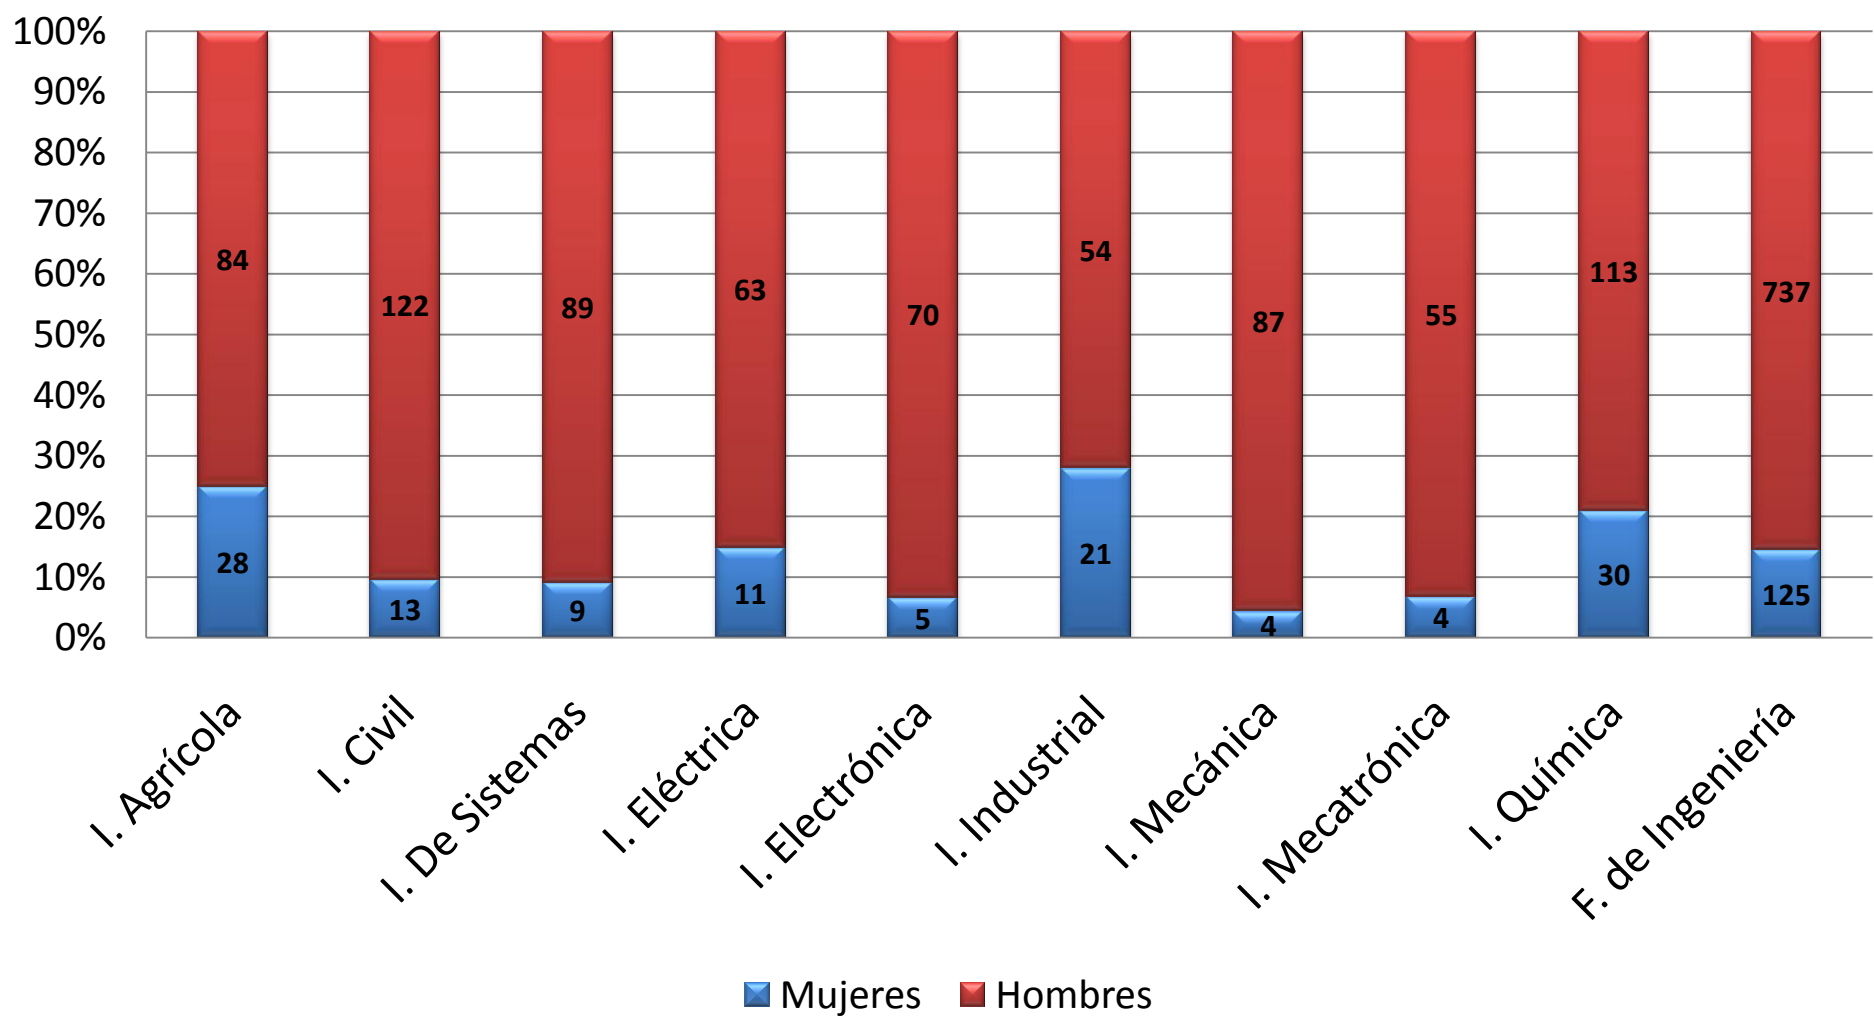

# Promedio de PUNTAJE ESTÁNDAR TOTAL

Admitidos

Mejores 50

- I. Agrícola
- I. Civil
- I. De Sistemas
- I. Eléctrica
- I. Electrónica
- I. Industrial
- I. Mecánica
- I. Mecatrónica
- I. Química
- Facultad de Ingeniería

# Número de estudiantes con puntaje dentro de los mejores 50 de la Facultad

■ I. Agrícola    
 ■ I. Civil    
 ■ I. De Sistemas    
 ■ I. Eléctrica    
 ■ I. Electrónica  
■ I. Industrial    
 ■ I. Mecánica    
 ■ I. Mecatrónica    
 ■ I. Química

# Distribución por Género