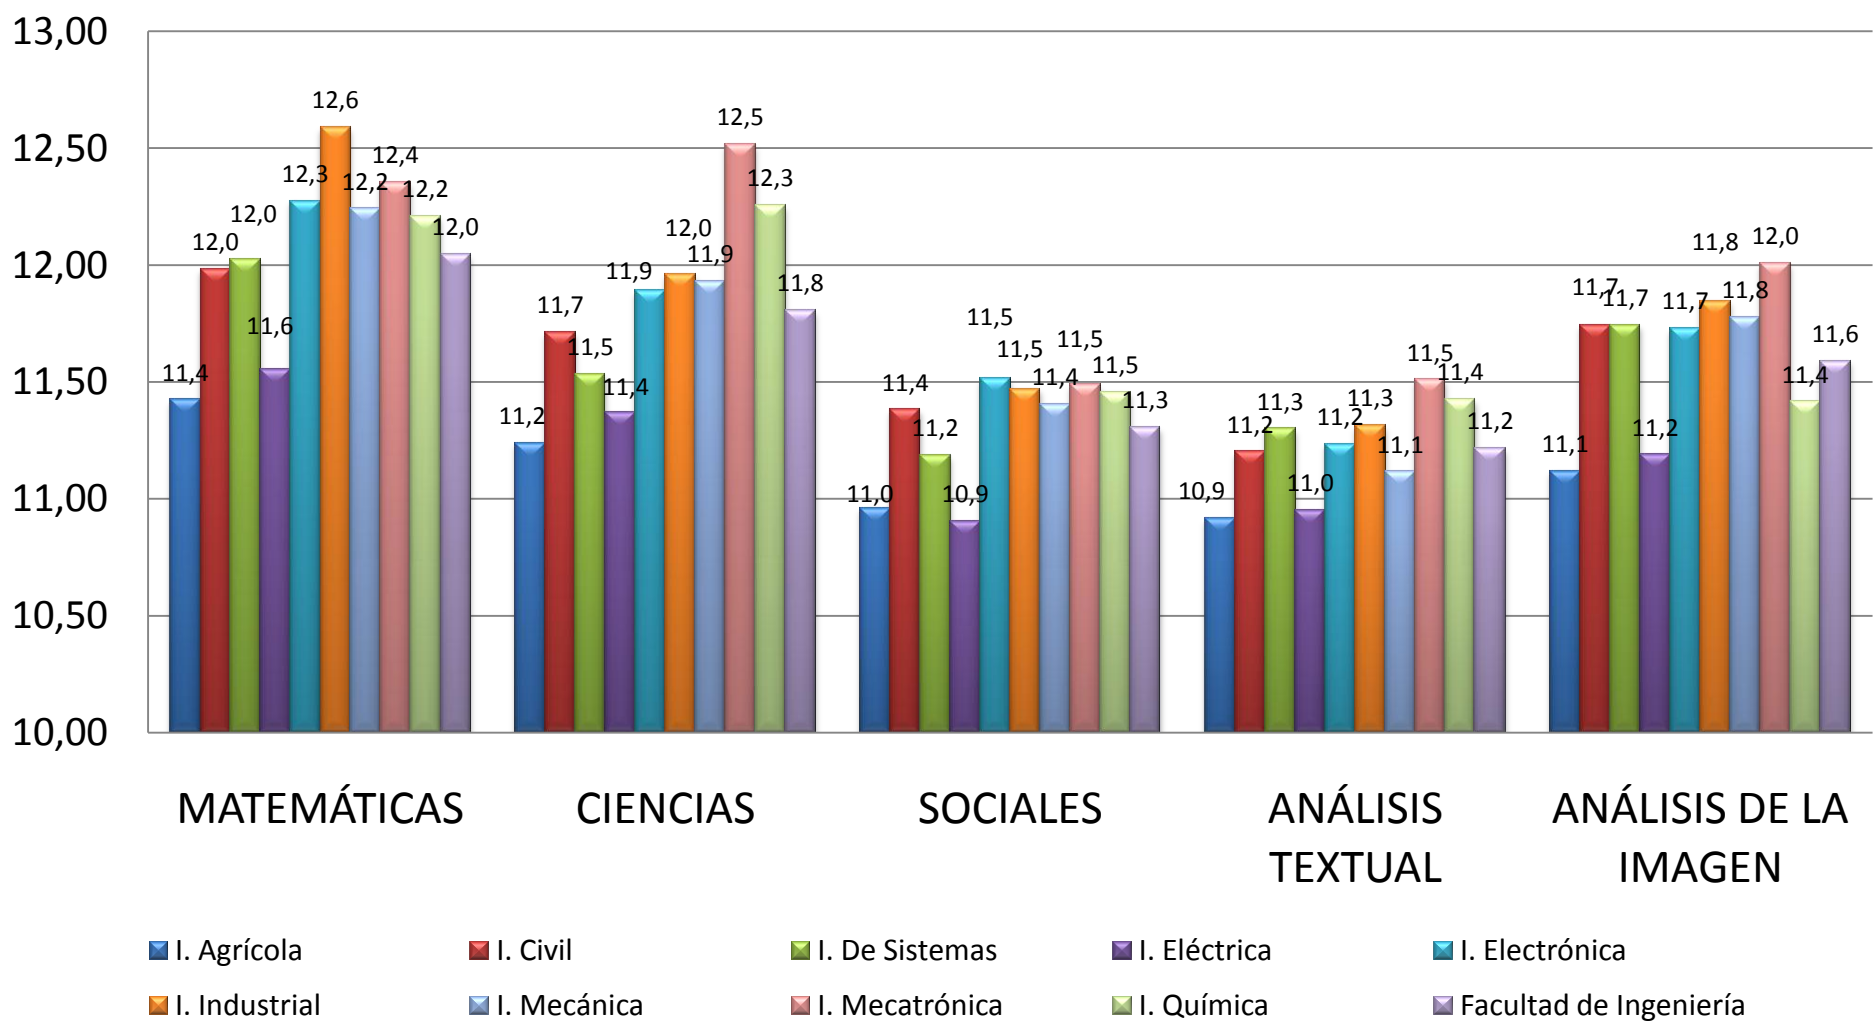

Presentación

A continuación se presenta un análisis del perfil de los admitidos a los programas de pregrado en el semestre 2012-I

Programa	# admitidos
Ingeniería Agrícola	112
Ingeniería Civil	135
Ingeniería De Sistemas	98
Ingeniería Eléctrica	74
Ingeniería Electrónica	75
Ingeniería Industrial	75
Ingeniería Mecánica	91
Ingeniería Mecatrónica	59
Ingeniería Química	143
Facultad de Ingeniería	862

Puntajes Estándar por Carrera