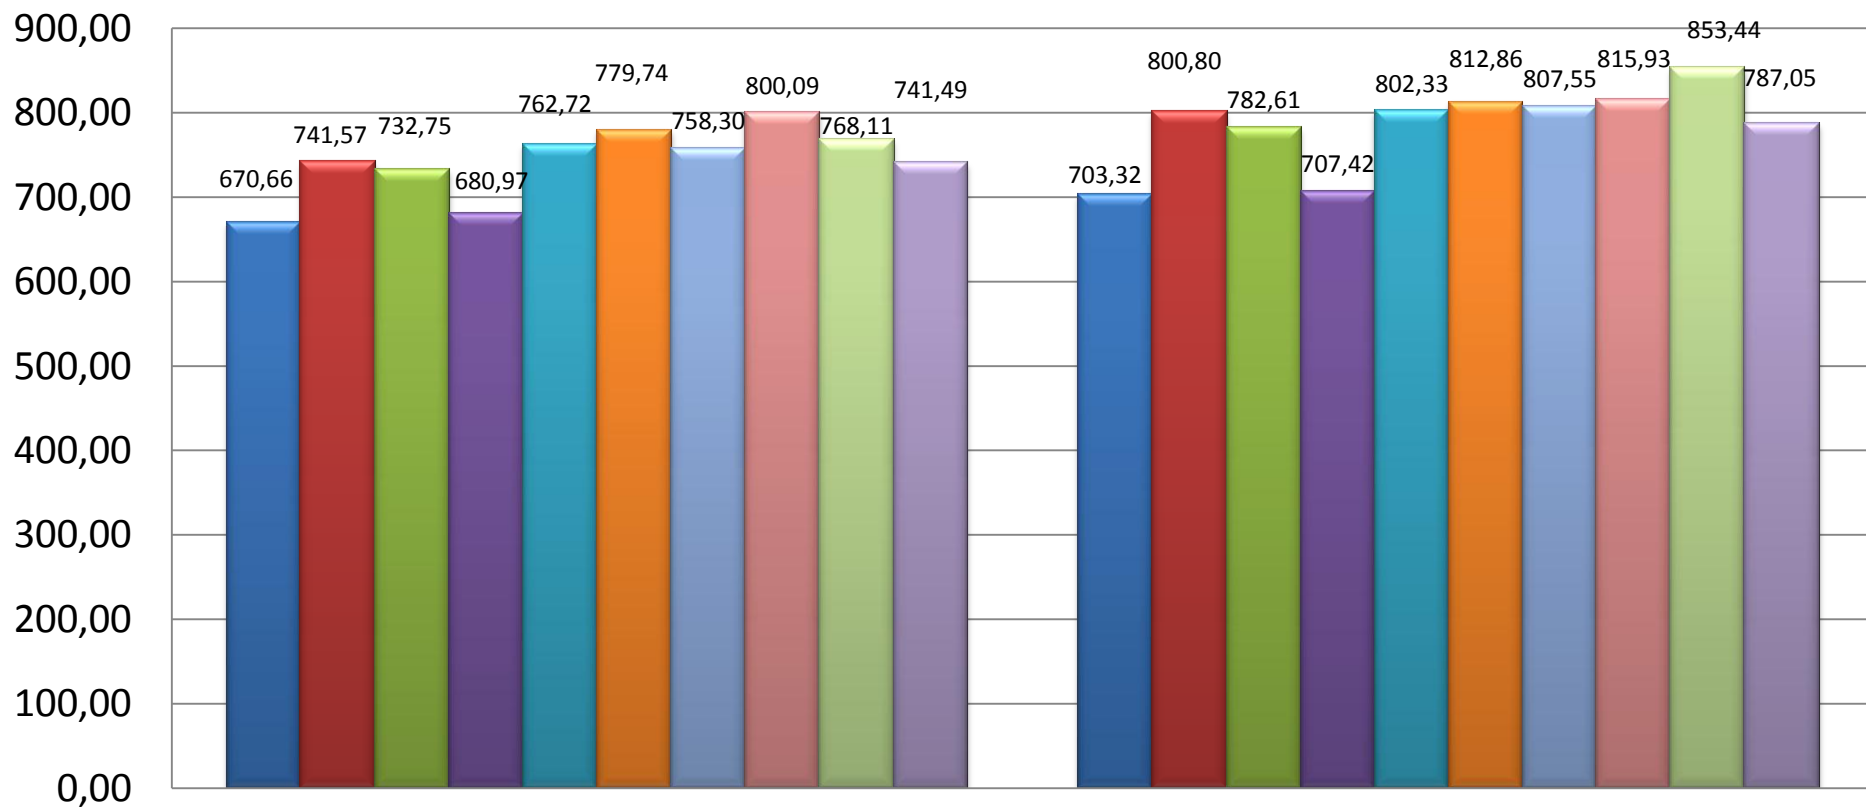

Promedio de PUNTAJE ESTÁNDAR TOTAL

Admitidos

Mejores 50

- I. Agrícola
- I. Civil
- I. De Sistemas
- I. Eléctrica
- I. Electrónica
- I. Industrial
- I. Mecánica
- I. Mecatrónica
- I. Química
- Facultad de Ingeniería