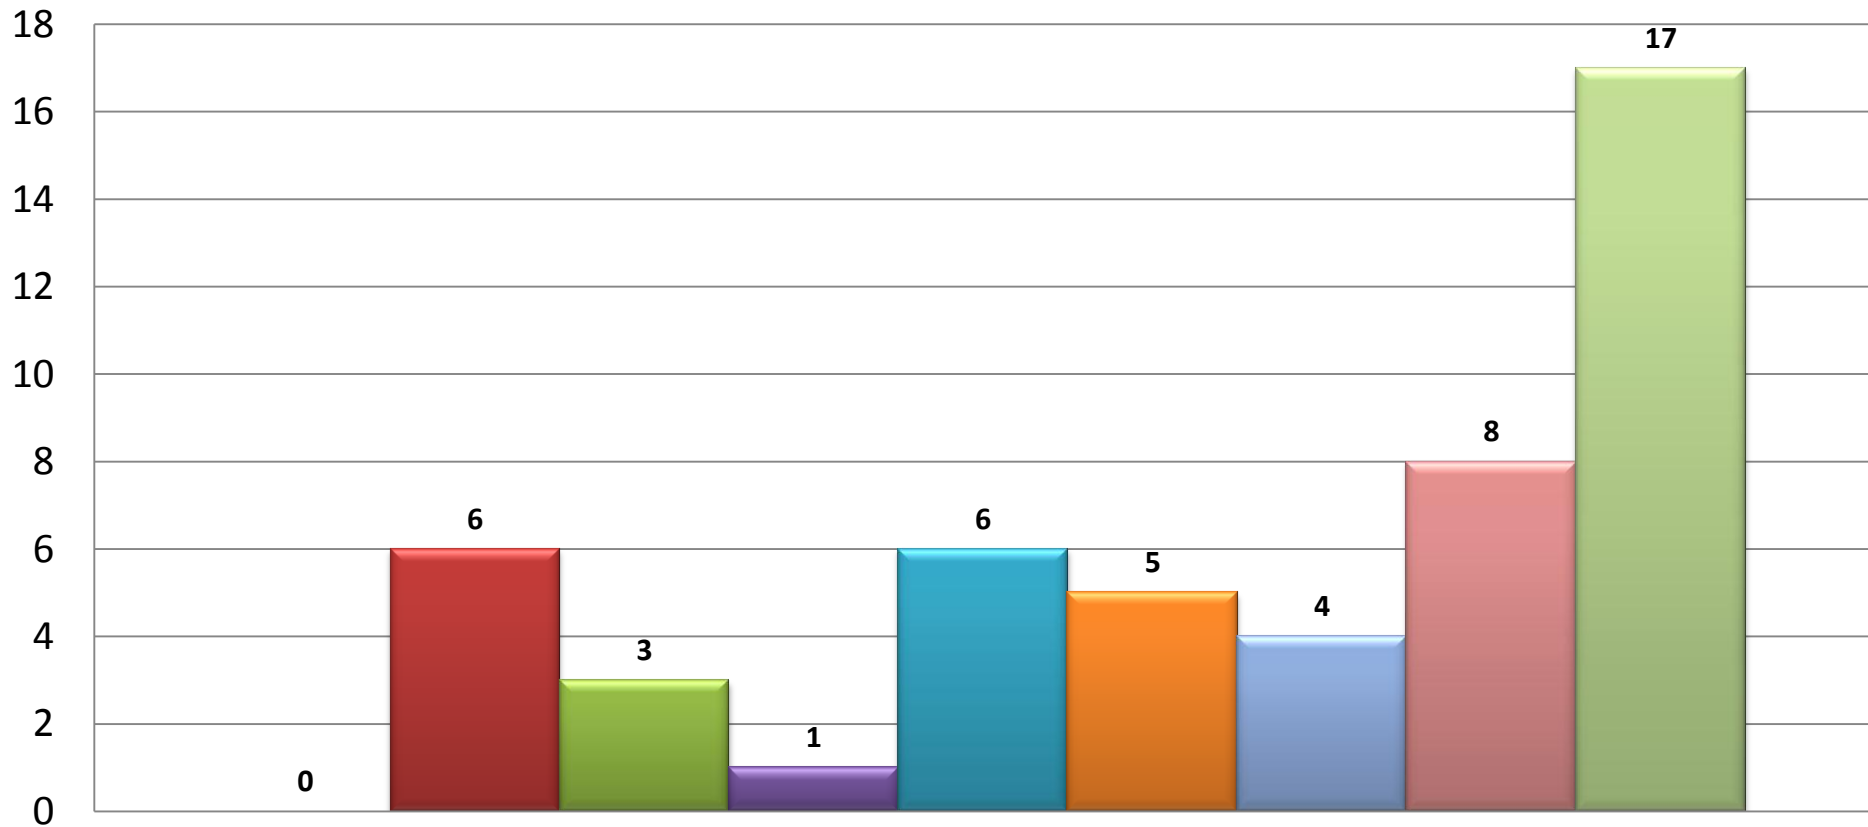

# Promedio de PUNTAJE ESTÁNDAR TOTAL

Admitidos

Mejores 50

- I. Agrícola
- I. Civil
- I. De Sistemas
- I. Eléctrica
- I. Electrónica
- I. Industrial
- I. Mecánica
- I. Mecatrónica
- I. Química
- Facultad de Ingeniería

# Número de estudiantes con puntaje dentro de los mejores 50 de la Facultad

■ I. Agrícola    
 ■ I. Civil    
 ■ I. De Sistemas    
 ■ I. Eléctrica    
 ■ I. Electrónica  
■ I. Industrial    
 ■ I. Mecánica    
 ■ I. Mecatrónica    
 ■ I. Química

# Distribución por Género