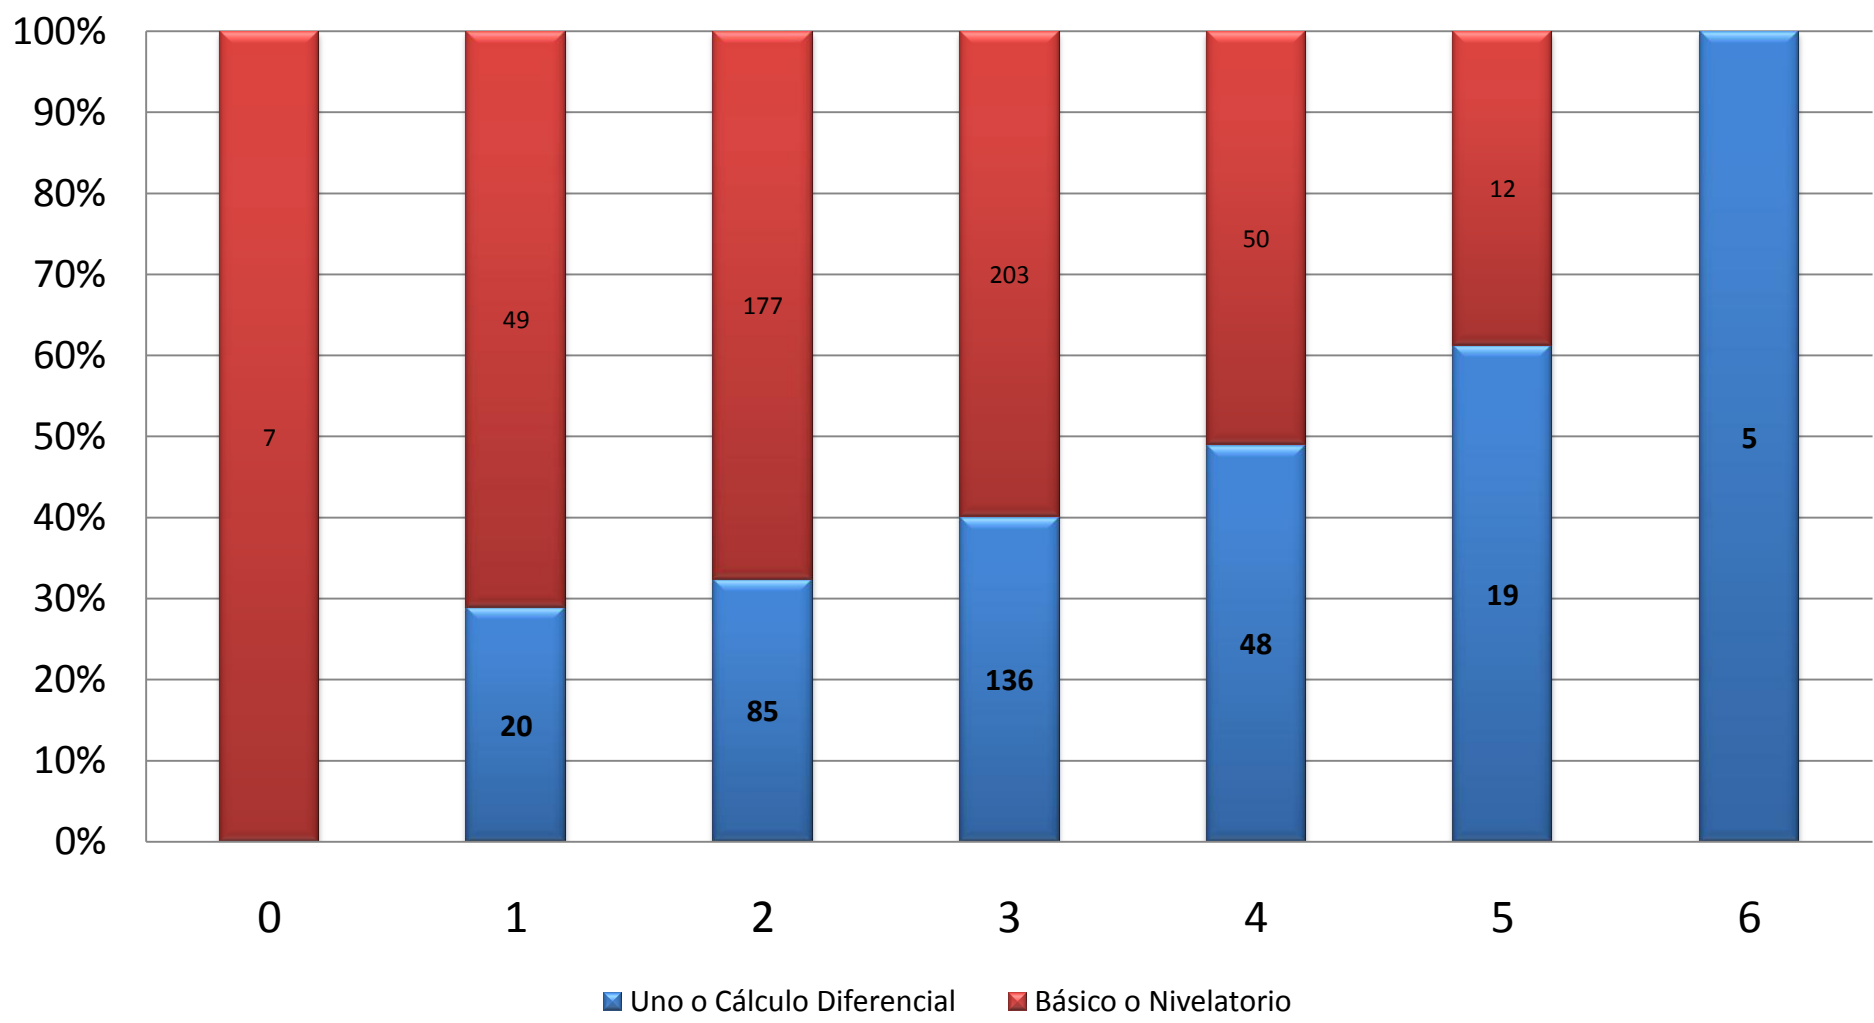

Clasificación Matemáticas por Estrato