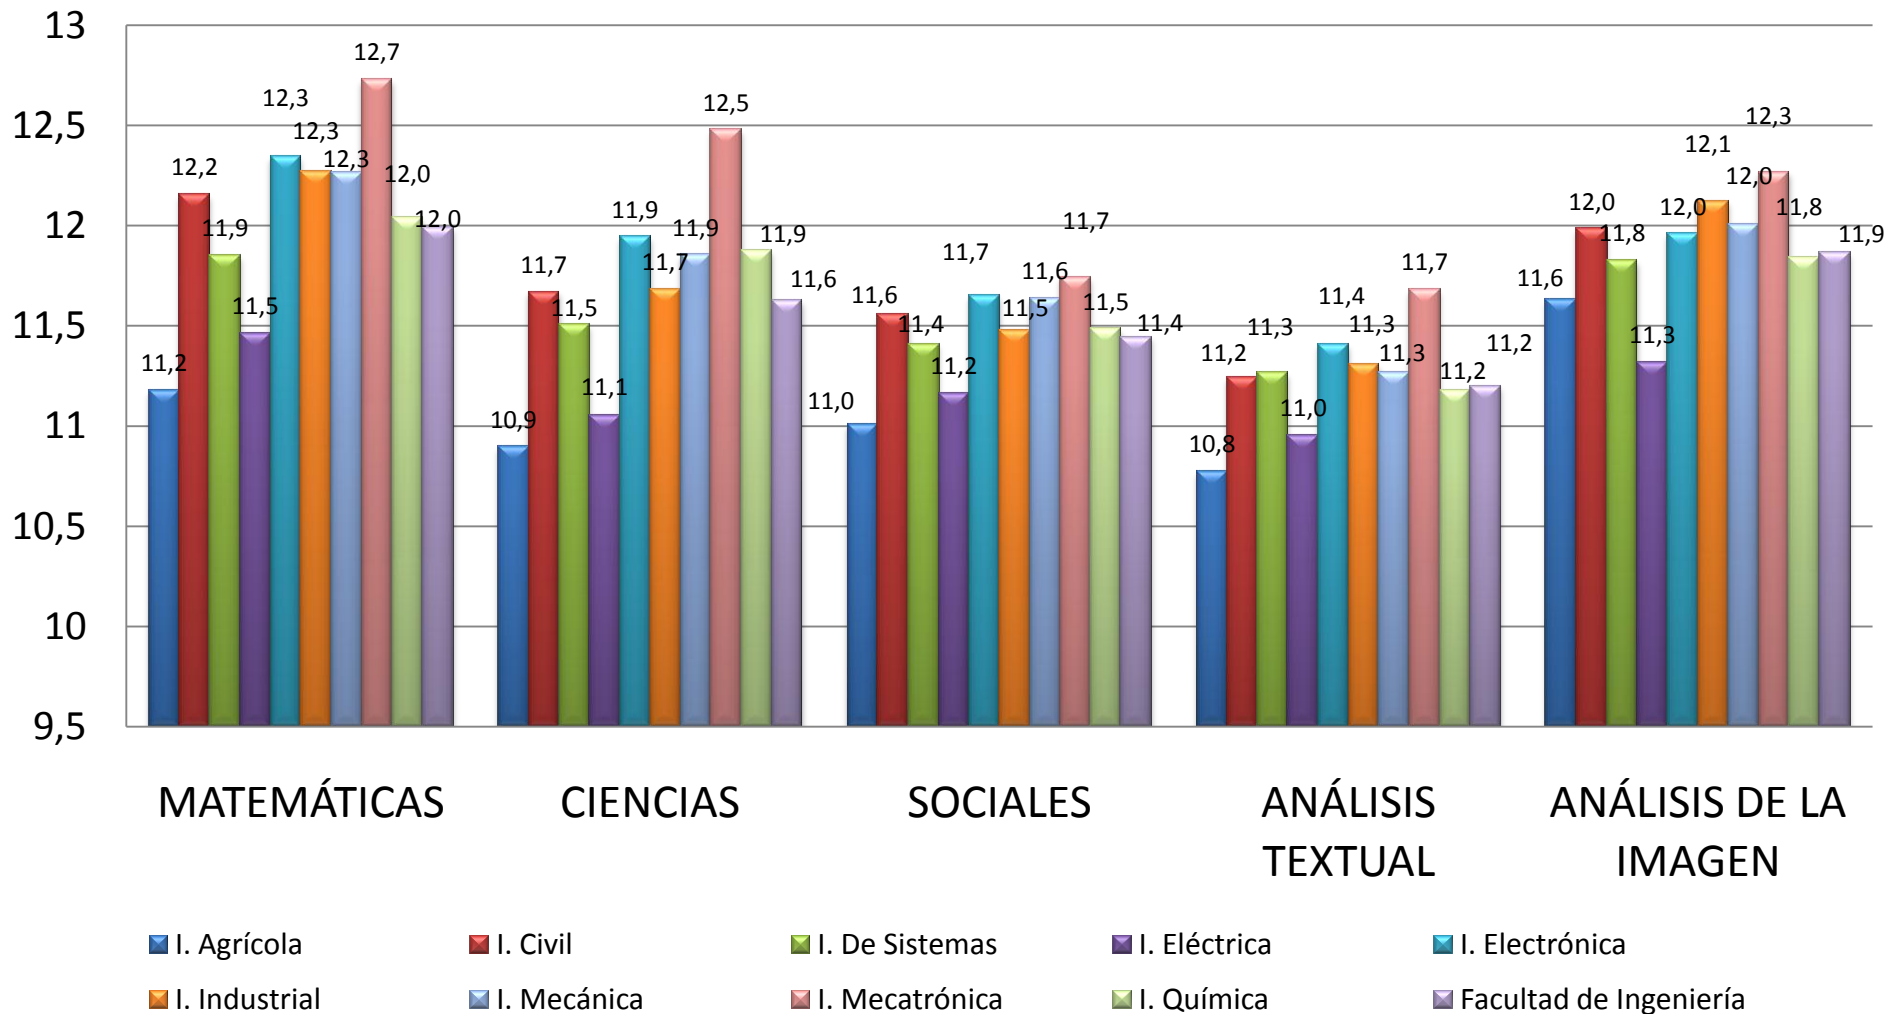

Presentación

A continuación se presenta un análisis del perfil de los admitidos a los programas de pregrado en el semestre 2011-I

Programa	# admitidos
Ingeniería Agrícola	105
Ingeniería Civil	133
Ingeniería De Sistemas	100
Ingeniería Eléctrica	85
Ingeniería Electrónica	82
Ingeniería Industrial	72
Ingeniería Mecánica	94
Ingeniería Mecatrónica	53
Ingeniería Química	143
Facultad de Ingeniería	867

Puntajes Estándar por Carrera