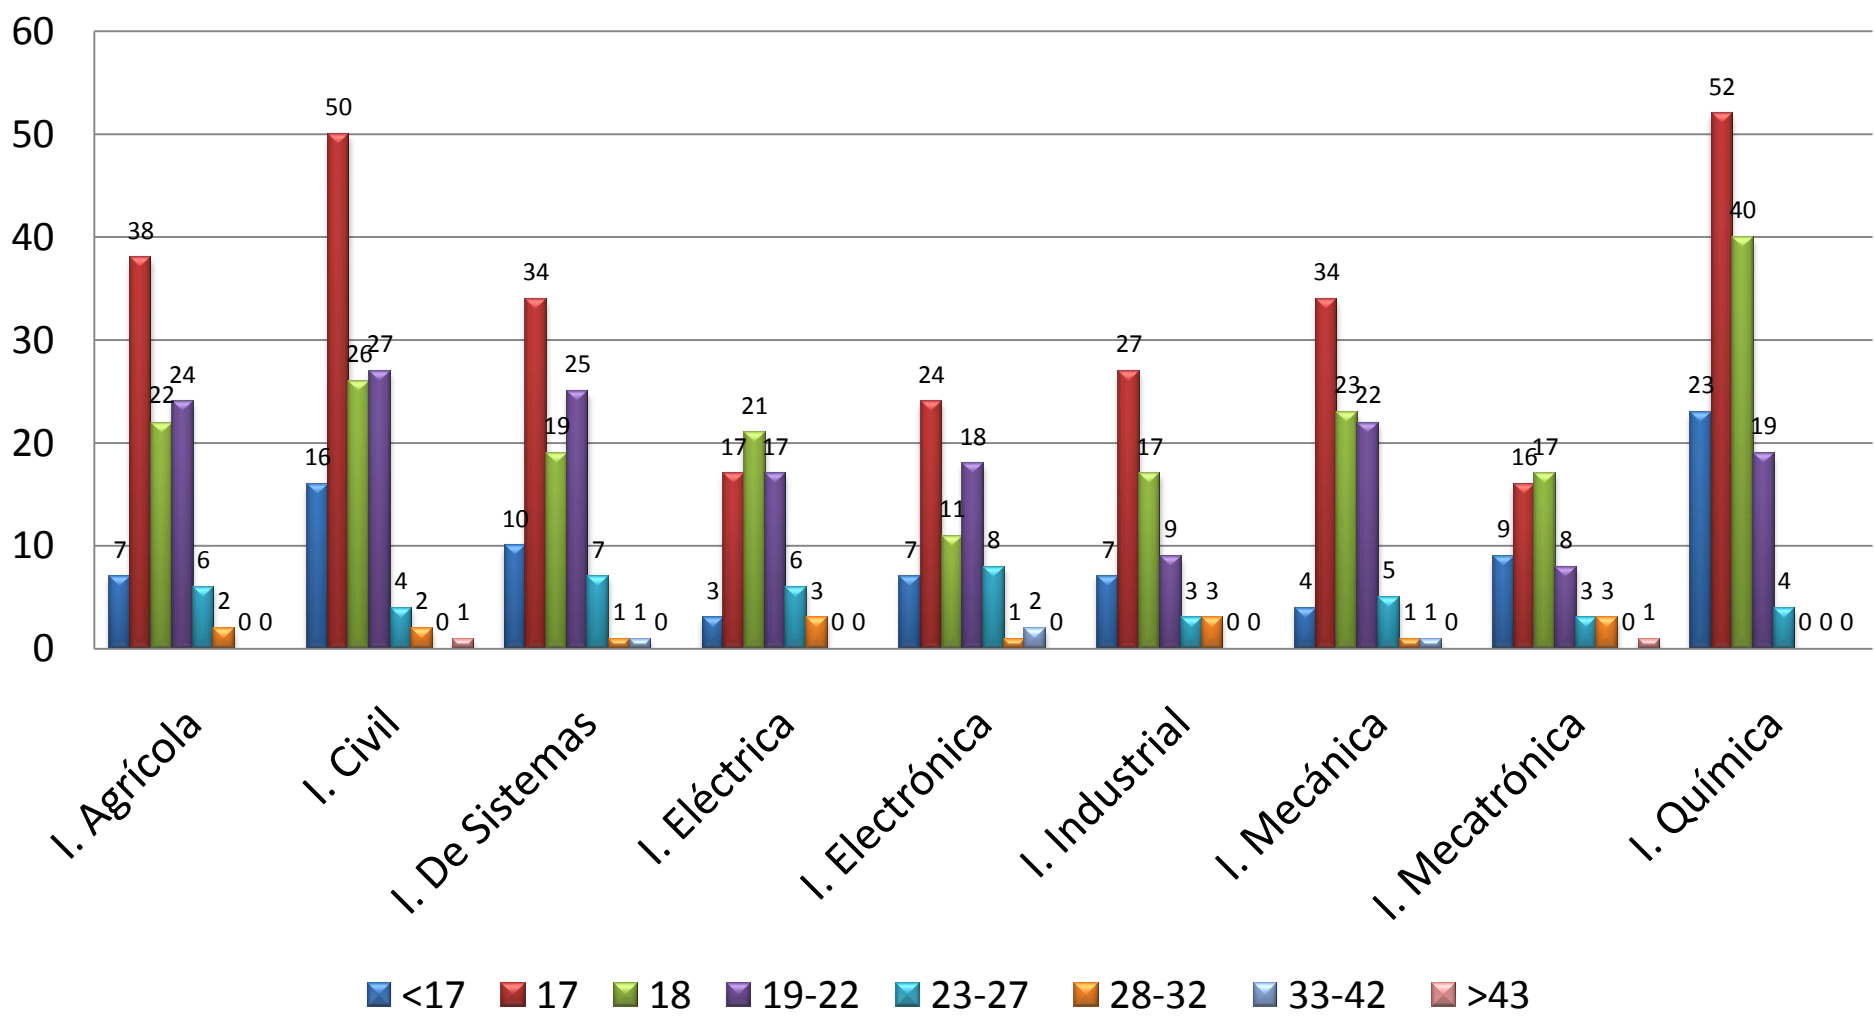

Puntajes Estándar por Carrera

Promedio de PUNTAJE ESTÁNDAR TOTAL

Admitidos

Mejores 50

- I. Agrícola
- I. Civil
- I. De Sistemas
- I. Eléctrica
- I. Electrónica
- I. Industrial
- I. Mecánica
- I. Mecatrónica
- I. Química
- Facultad de Ingeniería

Número de estudiantes con puntaje dentro de los mejores 50 de la Facultad

Distribución por Género

Tipo de Admisión

Clasificación Lectoescritura

Clasificación Lectoescritura por Estrato

Clasificación Matemáticas

Clasificación Matemáticas por Estrato

Distribución por Edades

Distribución por Edades - Total

Distribución por Estrato Socioeconómico

Distribución por Estrato Socioeconómico - Facultad de Ingeniería

Análisis por Regiones