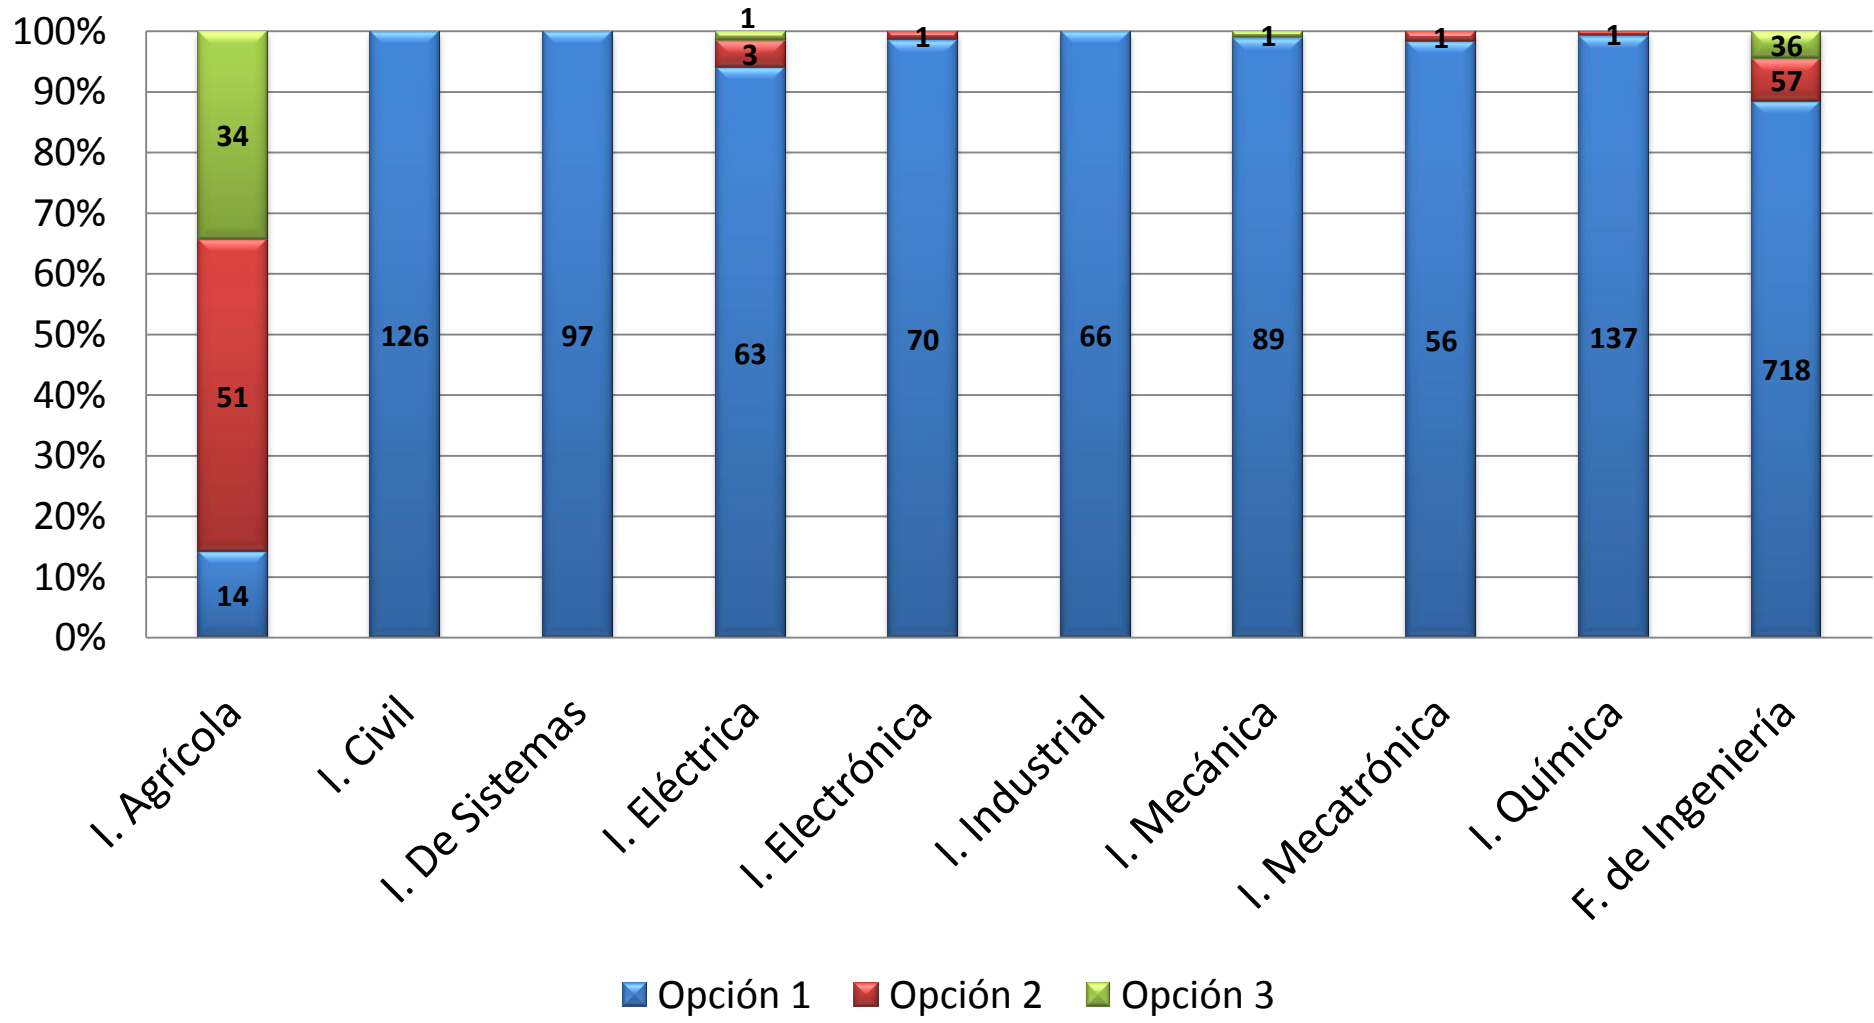

Programa	# admitidos
Ingeniería Agrícola	105
Ingeniería Civil	133
Ingeniería De Sistemas	100
Ingeniería Eléctrica	85
Ingeniería Electrónica	82
Ingeniería Industrial	72
Ingeniería Mecánica	94
Ingeniería Mecatrónica	53
Ingeniería Química	143
Facultad de Ingeniería	867

Puntajes Estándar por Carrera

Promedio de PUNTAJE ESTÁNDAR TOTAL

Admitidos

Mejores 50

- I. Agrícola
- I. Civil
- I. De Sistemas
- I. Eléctrica
- I. Electrónica
- I. Industrial
- I. Mecánica
- I. Mecatrónica
- I. Química
- Facultad de Ingeniería

Número de estudiantes con puntaje dentro de los mejores 50 de la Facultad

Distribución por Género

Tipo de Admisión

Clasificación Lectoescritura

Clasificación Lectoescritura por Estrato

Clasificación Matemáticas