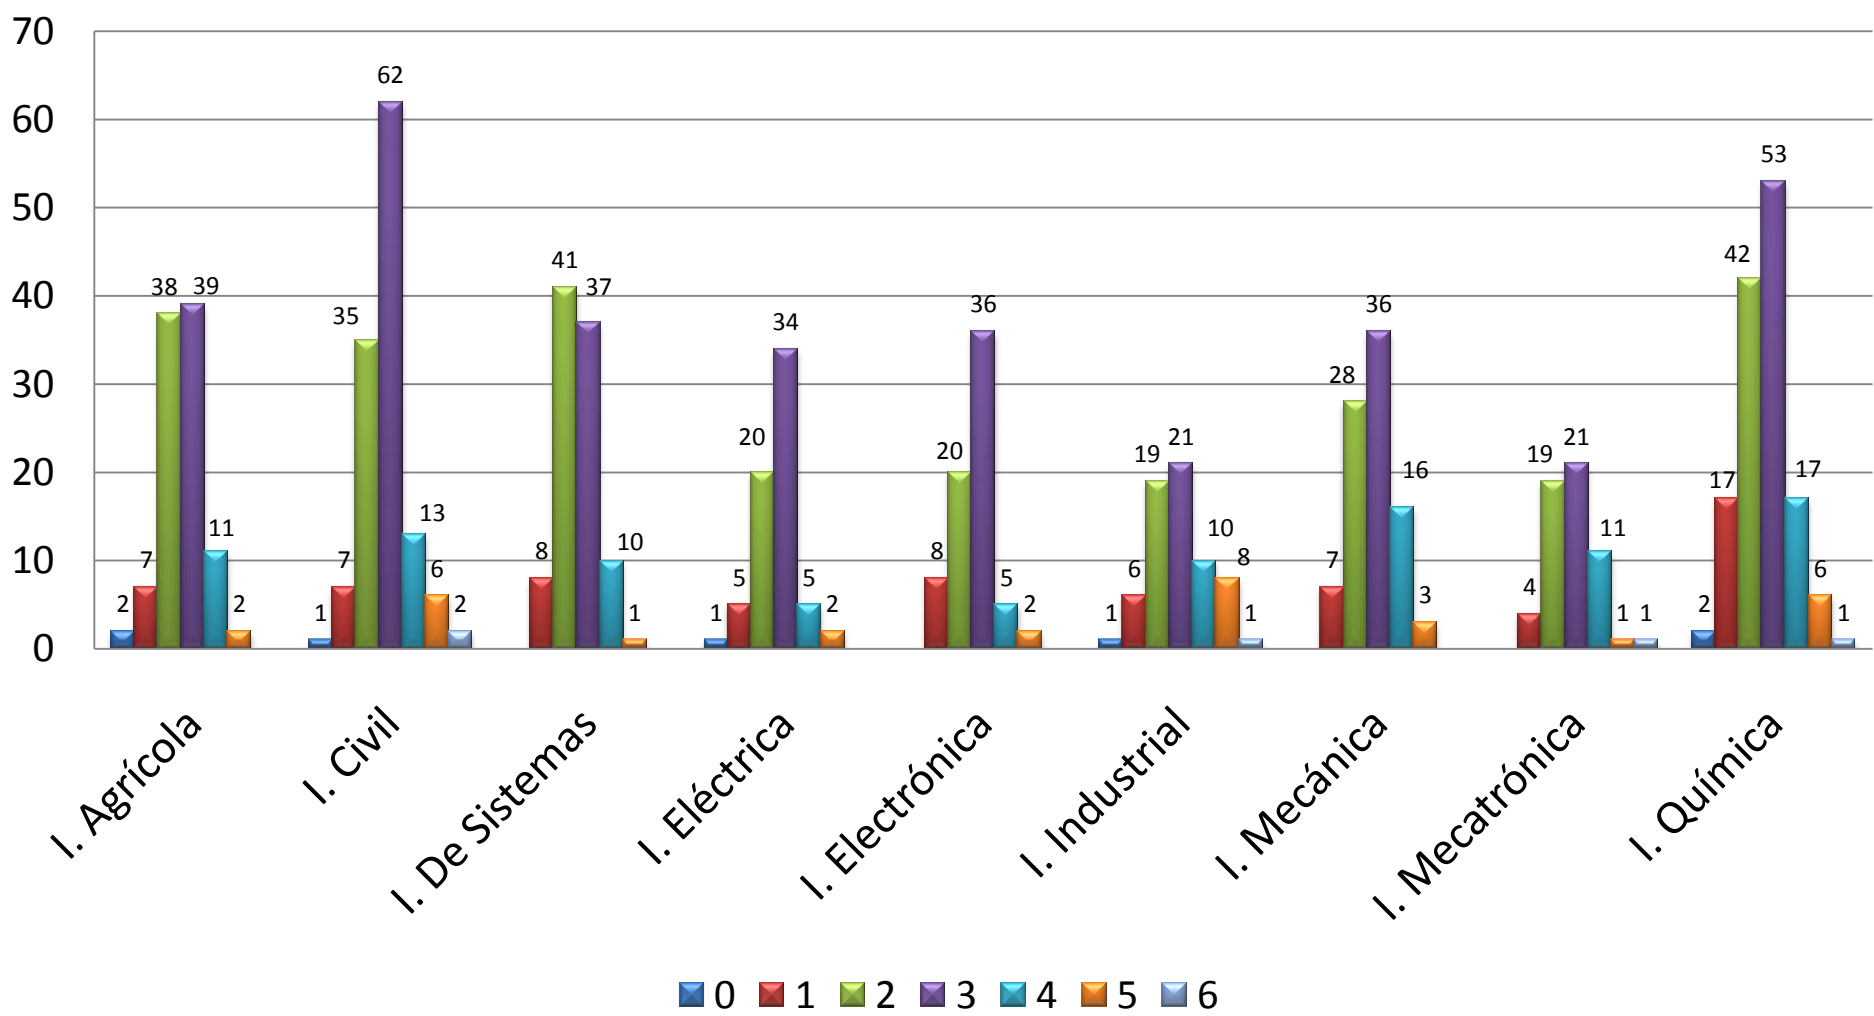

Número de estudiantes con puntaje dentro de los mejores 50 de la Facultad

Distribución por Género

Tipo de Admisión

Clasificación Lectoescritura

Clasificación Lectoescritura por Estrato

Clasificación Matemáticas

Clasificación Matemáticas por Estrato

Distribución por Edades

Distribución por Edades - Total

Distribución por Estrato Socioeconómico

Distribución por Estrato Socioeconómico - Facultad de Ingeniería

Análisis por Regiones

Se consideraron las Regiones naturales de Colombia con la siguiente distribución de departamentos:

Región Andina

Antioquia	Santander
Boyacá	Tolima
Caldas	Norte de Santander
Huila	Quindío
Nariño	Risaralda