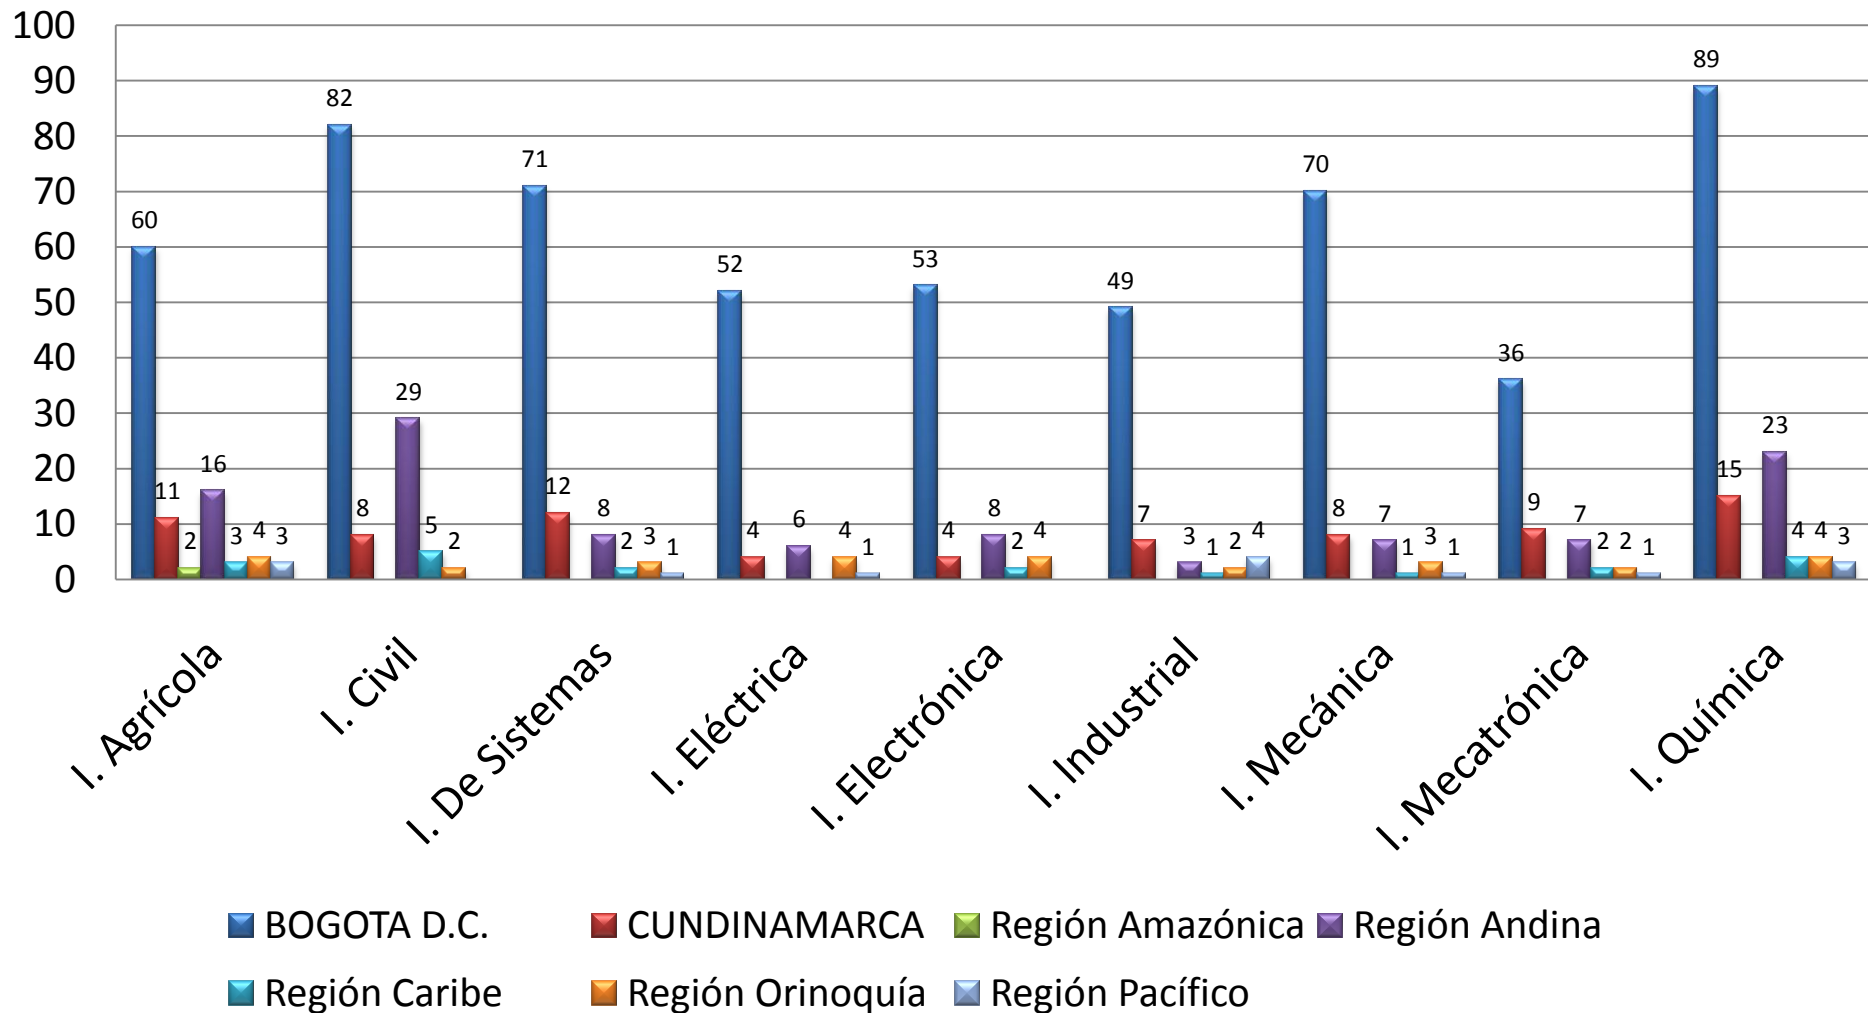

Se consideraron las Regiones naturales de Colombia con la siguiente distribución de departamentos:

Región Andina

Antioquia	Santander
Boyacá	Tolima
Caldas	Norte de Santander
Huila	Quindío
Nariño	Risaralda

** Bogotá D.C. y Cundinamarca son considerados aparte.

Región Pacífico

Cauca
Chocó
Valle del Cauca

Región Amazónica

Amazonas	Guaviare
Caquetá	Putumayo
Guainía	Vaupés

Región Caribe

Atlántico	La Guajira
Bolívar	Magdalena
Cesar	S. Andrés y Providencia
Córdoba	Sucre

Región Orinoquía

Arauca	Meta
Casanare	Vichada

Admitidos por Región

Admitidos por Región - Total

Colegios con mayor número de admitidos

Colegio	Municipio	Jornada	Admitidos
INSTITUTO TÉCNICO CENTRAL	BOGOTÁ D.C.	MAÑANA	38
SIN REGISTRO	N/A	N/A	20
COLEGIO CORAZONISTA	BOGOTÁ D.C.	COMPLETA U ORDINARIA	18
INSTITUTO TÉCNICO INDUSTRIAL CENTRO DON BOSCO	BOGOTÁ D.C.	COMPLETA U ORDINARIA	17
CENTRO EDUCATIVO INTEGRAL COLSUBSIDIO CEIC	BOGOTÁ D.C.	COMPLETA U ORDINARIA	16
COLEGIO REFOUS	COTA	COMPLETA U ORDINARIA	16
INSTITUTO TÉCNICO DISTRITAL FRANCISCO JOSÉ DE CALDAS	BOGOTÁ D.C.	COMPLETA U ORDINARIA	12
COLEGIO SEMINARIO DIOCESANO	DUITAMA	COMPLETA U ORDINARIA	11
COLEGIO CAFAM	BOGOTÁ D.C.	COMPLETA U ORDINARIA	9
COLEGIO ANGLO AMERICANO	BOGOTÁ D.C.	COMPLETA U ORDINARIA	9
COLEGIO AGUSTINIANO CIUDAD SALITRE	BOGOTÁ D.C.	COMPLETA U ORDINARIA	8
COLEGIO JUAN BAUTISTA MARIA VIANNEY	PAIPA	MAÑANA	8
COLEGIO AMERICANO	BOGOTÁ D.C.	MAÑANA	8
LICEO NAVARRA	BOGOTÁ D.C.	MAÑANA	8
COLEGIO LICEO CERVANTES	BOGOTÁ D.C.	COMPLETA U ORDINARIA	7
COLEGIO CALASANZ	CUCUTA	MAÑANA	7
INSTITUTO SAN BERNARDO DE LA SALLE	BOGOTÁ D.C.	COMPLETA U ORDINARIA	6
INSTITUTO DIVERSIFICADO ALBERT EINSTEIN	MOSQUERA	COMPLETA U ORDINARIA	5
COLEGIO TOLIMENSE	IBAGUE	COMPLETA U ORDINARIA	5