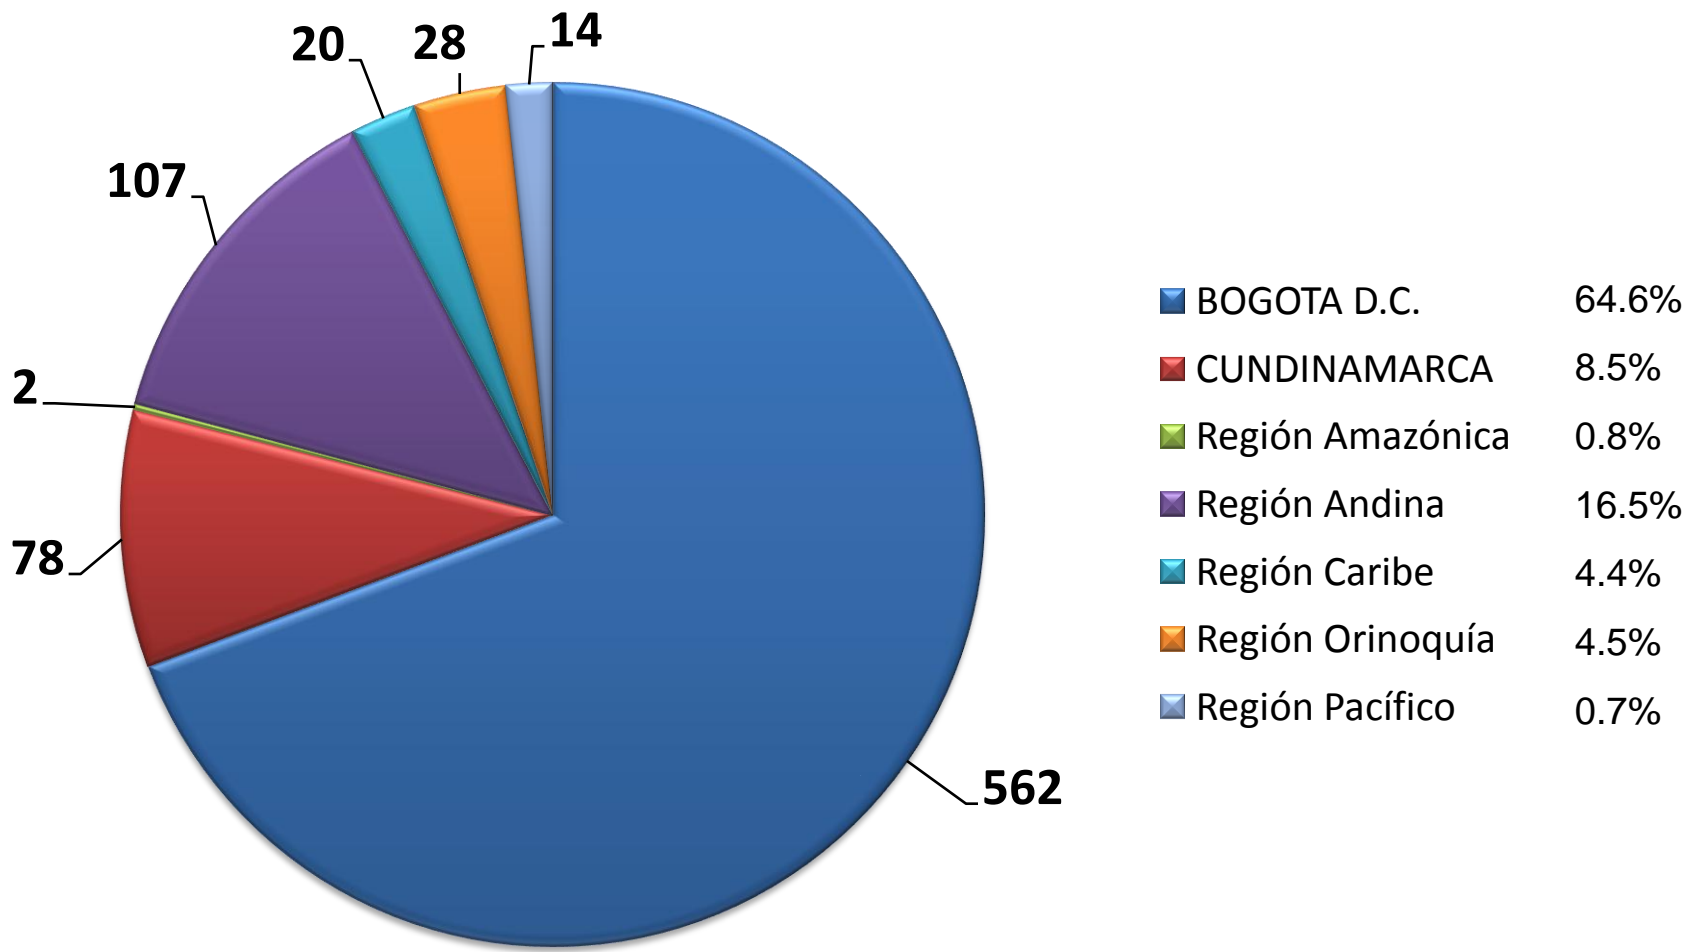

** Bogotá D.C. y Cundinamarca son considerados aparte.

Región Pacífico

Cauca
Chocó
Valle del Cauca

Región Amazónica

Amazonas	Guaviare
Caquetá	Putumayo
Guainía	Vaupés

Región Caribe

Atlántico	La Guajira
Bolívar	Magdalena
Cesar	S. Andrés y Providencia
Córdoba	Sucre

Región Orinoquía

Arauca	Meta
Casanare	Vichada

Admitidos por Región

Admitidos por Región - Total

Colegios con mayor número de admitidos

Colegio	Municipio	Jornada	Admitidos
INSTITUTO TÉCNICO CENTRAL	BOGOTÁ D.C.	MAÑANA	38
SIN REGISTRO	N/A	N/A	20
COLEGIO CORAZONISTA	BOGOTÁ D.C.	COMPLETA U ORDINARIA	18
INSTITUTO TÉCNICO INDUSTRIAL CENTRO DON BOSCO	BOGOTÁ D.C.	COMPLETA U ORDINARIA	17
CENTRO EDUCATIVO INTEGRAL COLSUBSIDIO CEIC	BOGOTÁ D.C.	COMPLETA U ORDINARIA	16
COLEGIO REFOUS	COTA	COMPLETA U ORDINARIA	16
INSTITUTO TÉCNICO DISTRITAL FRANCISCO JOSÉ DE CALDAS	BOGOTÁ D.C.	COMPLETA U ORDINARIA	12
COLEGIO SEMINARIO DIOCESANO	DUITAMA	COMPLETA U ORDINARIA	11
COLEGIO CAFAM	BOGOTÁ D.C.	COMPLETA U ORDINARIA	9
COLEGIO ANGLO AMERICANO	BOGOTÁ D.C.	COMPLETA U ORDINARIA	9
COLEGIO AGUSTINIANO CIUDAD SALITRE	BOGOTÁ D.C.	COMPLETA U ORDINARIA	8
COLEGIO JUAN BAUTISTA MARIA VIANNEY	PAIPA	MAÑANA	8
COLEGIO AMERICANO	BOGOTÁ D.C.	MAÑANA	8
LICEO NAVARRA	BOGOTÁ D.C.	MAÑANA	8
COLEGIO LICEO CERVANTES	BOGOTÁ D.C.	COMPLETA U ORDINARIA	7
COLEGIO CALASANZ	CUCUTA	MAÑANA	7
INSTITUTO SAN BERNARDO DE LA SALLE	BOGOTÁ D.C.	COMPLETA U ORDINARIA	6
INSTITUTO DIVERSIFICADO ALBERT EINSTEIN	MOSQUERA	COMPLETA U ORDINARIA	5
COLEGIO TOLIMENSE	IBAGUE	COMPLETA U ORDINARIA	5