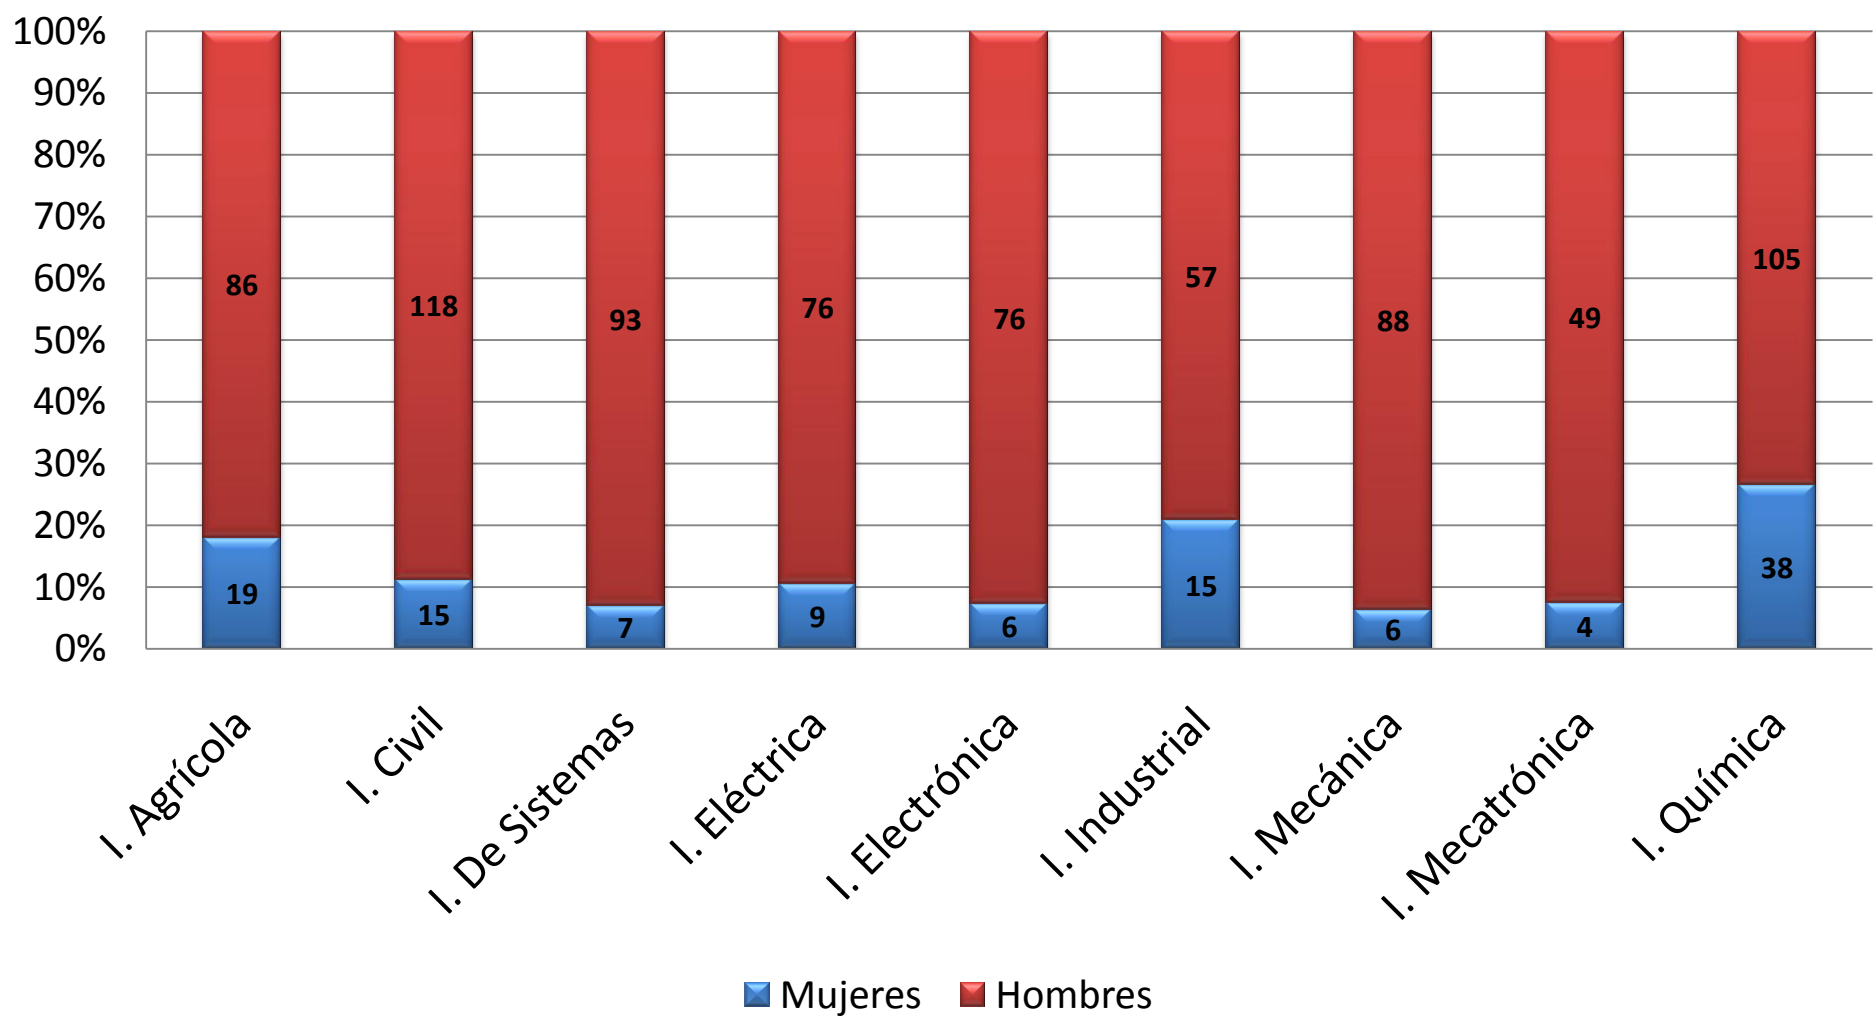

Programa	# admitidos
Ingeniería Agrícola	105
Ingeniería Civil	133
Ingeniería De Sistemas	100
Ingeniería Eléctrica	85
Ingeniería Electrónica	82
Ingeniería Industrial	72
Ingeniería Mecánica	94
Ingeniería Mecatrónica	53
Ingeniería Química	143
Facultad de Ingeniería	867

Puntajes Estándar por Carrera

Promedio de PUNTAJE ESTÁNDAR TOTAL

Admitidos

Mejores 50

- I. Agrícola
- I. Civil
- I. De Sistemas
- I. Eléctrica
- I. Electrónica
- I. Industrial
- I. Mecánica
- I. Mecatrónica
- I. Química
- Facultad de Ingeniería

Número de estudiantes con puntaje dentro de los mejores 50 de la Facultad

Distribución por Género

Tipo de Admisión

Clasificación Lectoescritura

Clasificación Lectoescritura por Estrato

Clasificación Matemáticas