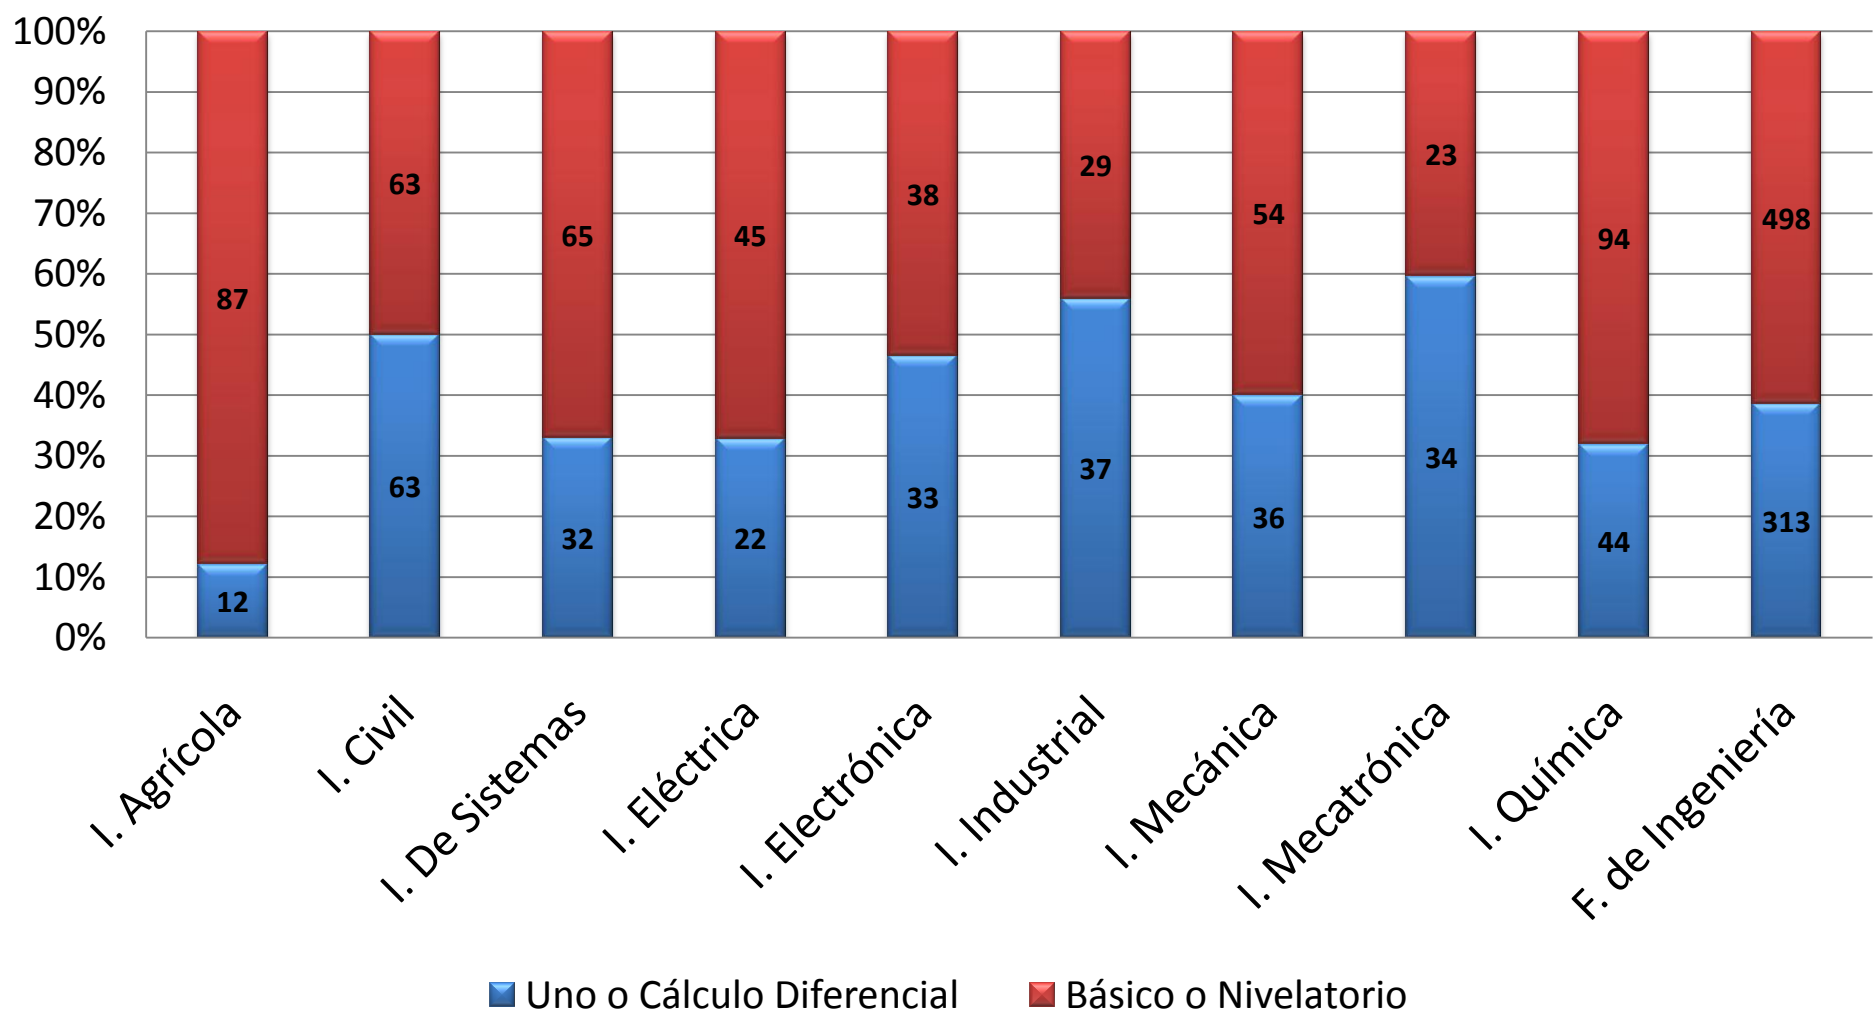

Puntajes Estándar por Carrera

Promedio de PUNTAJE ESTÁNDAR TOTAL

Admitidos

Mejores 50

- I. Agrícola
- I. Civil
- I. De Sistemas
- I. Eléctrica
- I. Electrónica
- I. Industrial
- I. Mecánica
- I. Mecatrónica
- I. Química
- Facultad de Ingeniería

Número de estudiantes con puntaje dentro de los mejores 50 de la Facultad

Distribución por Género

Tipo de Admisión

Clasificación Lectoescritura

Clasificación Lectoescritura por Estrato

Clasificación Matemáticas