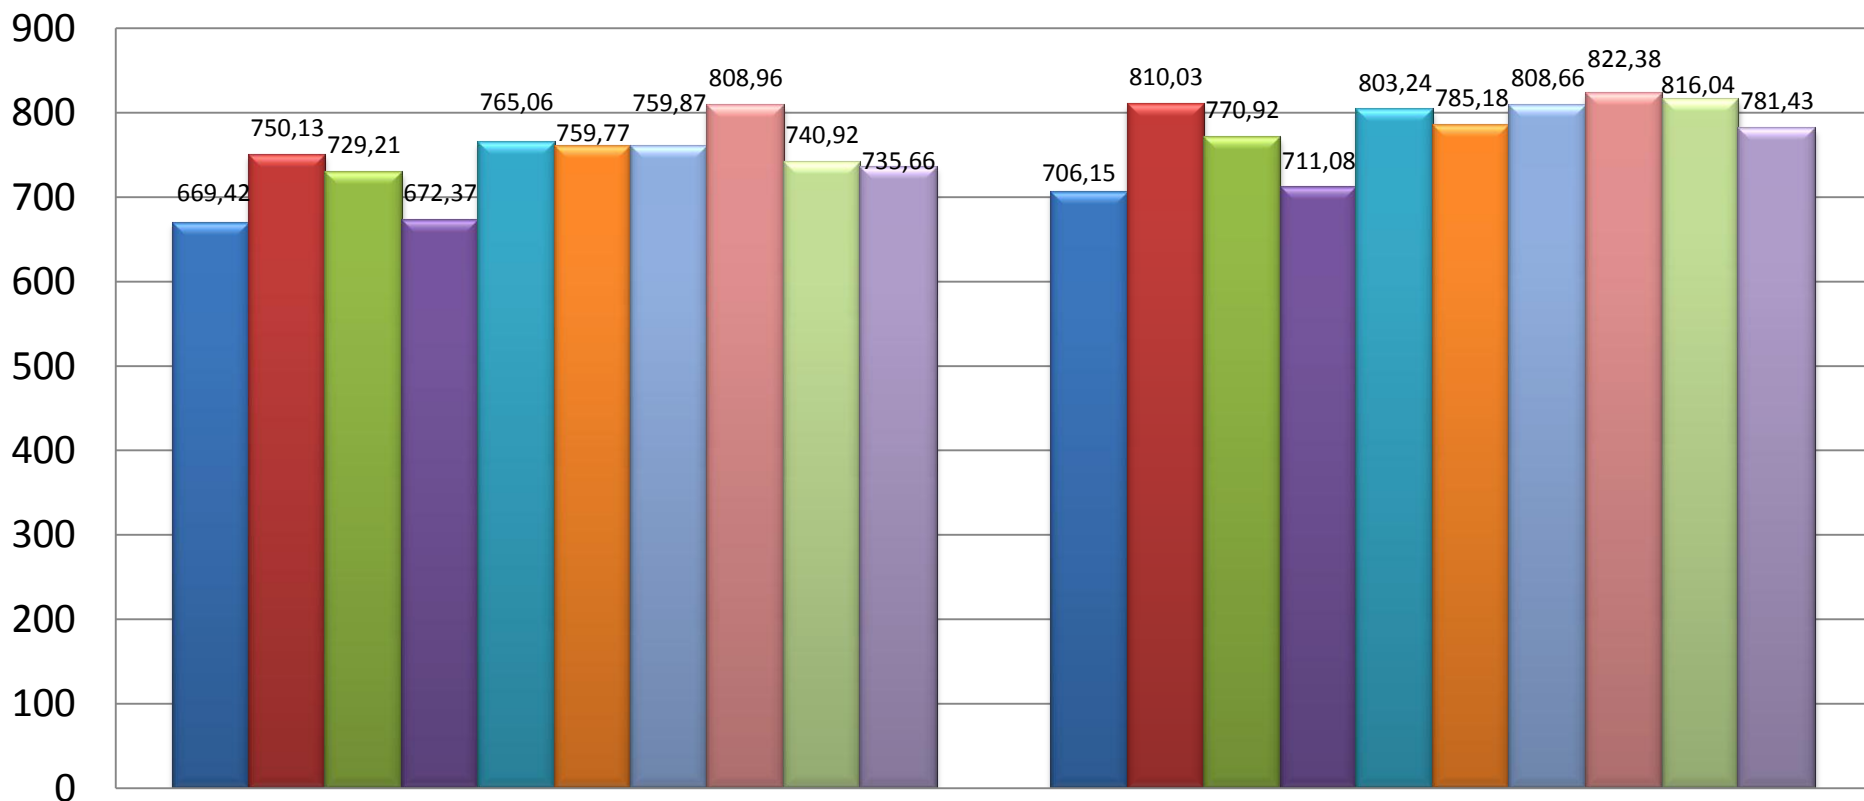

Promedio de PUNTAJE ESTÁNDAR TOTAL

Admitidos

Mejores 50

- I. Agrícola
- I. Civil
- I. De Sistemas
- I. Eléctrica
- I. Electrónica
- I. Industrial
- I. Mecánica
- I. Mecatrónica
- I. Química
- Facultad de Ingeniería