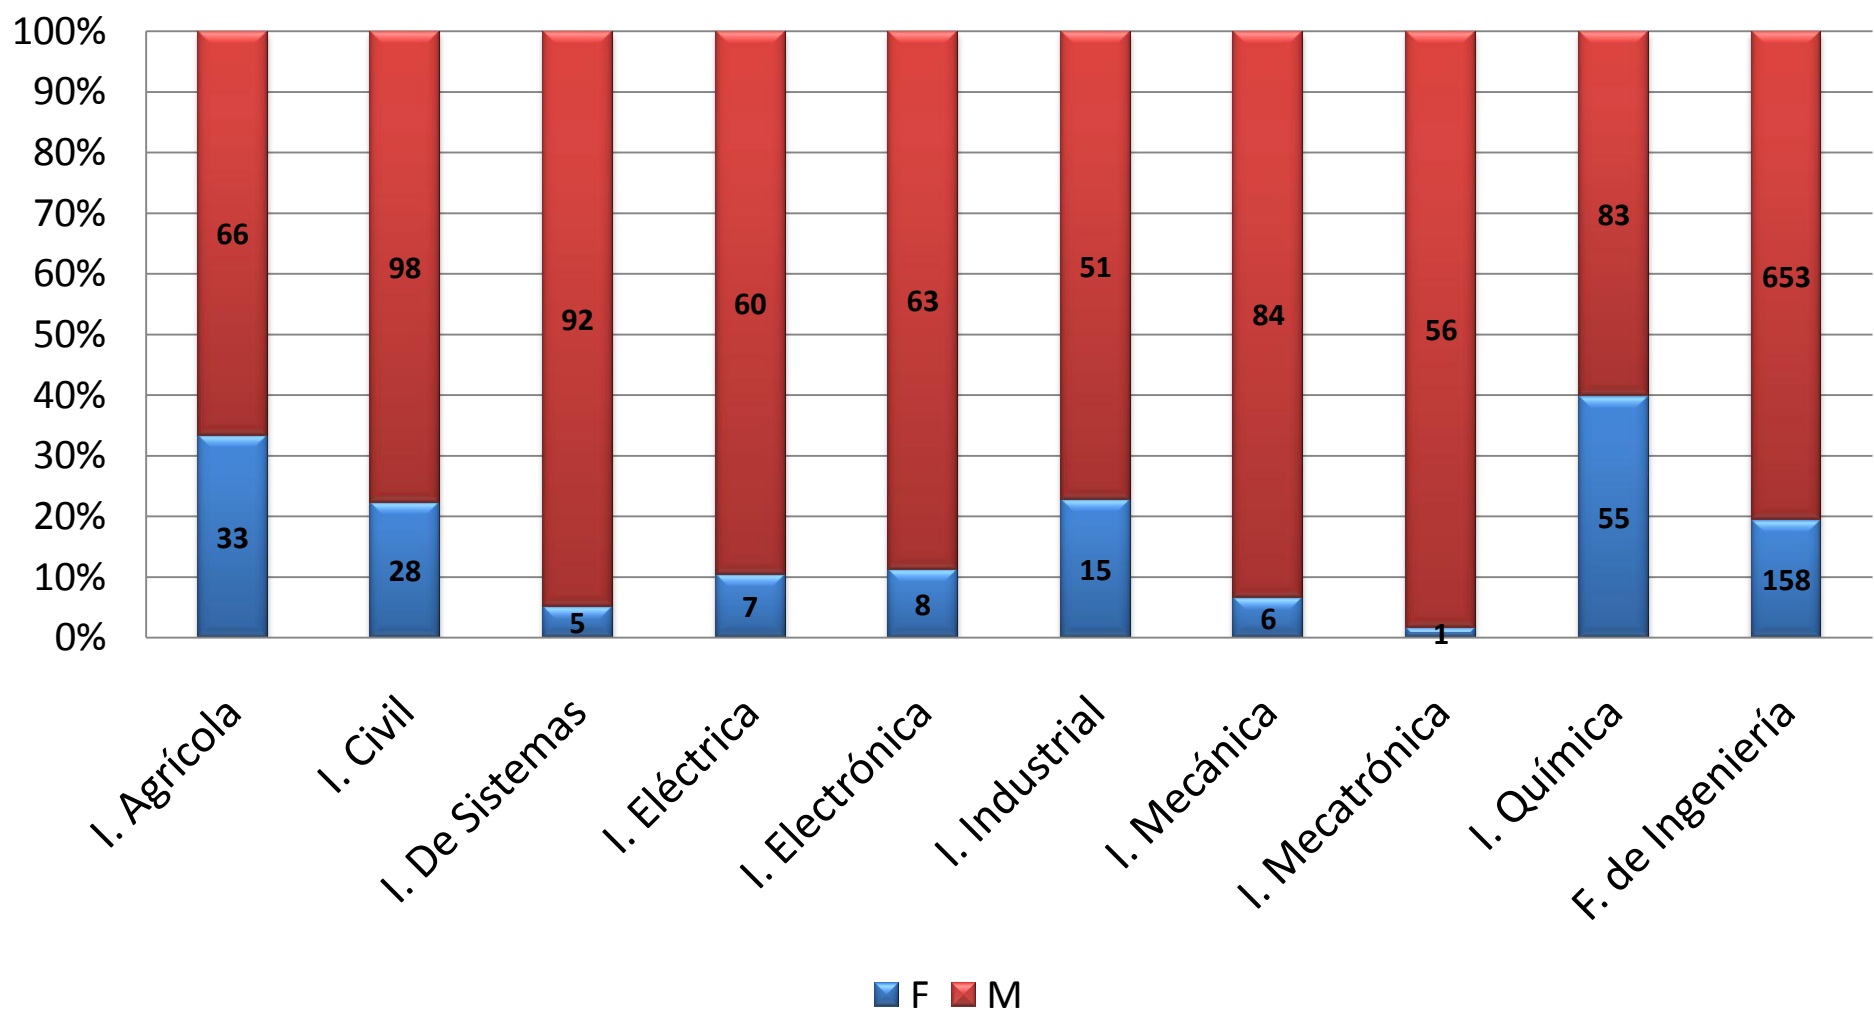

Distribución por Género