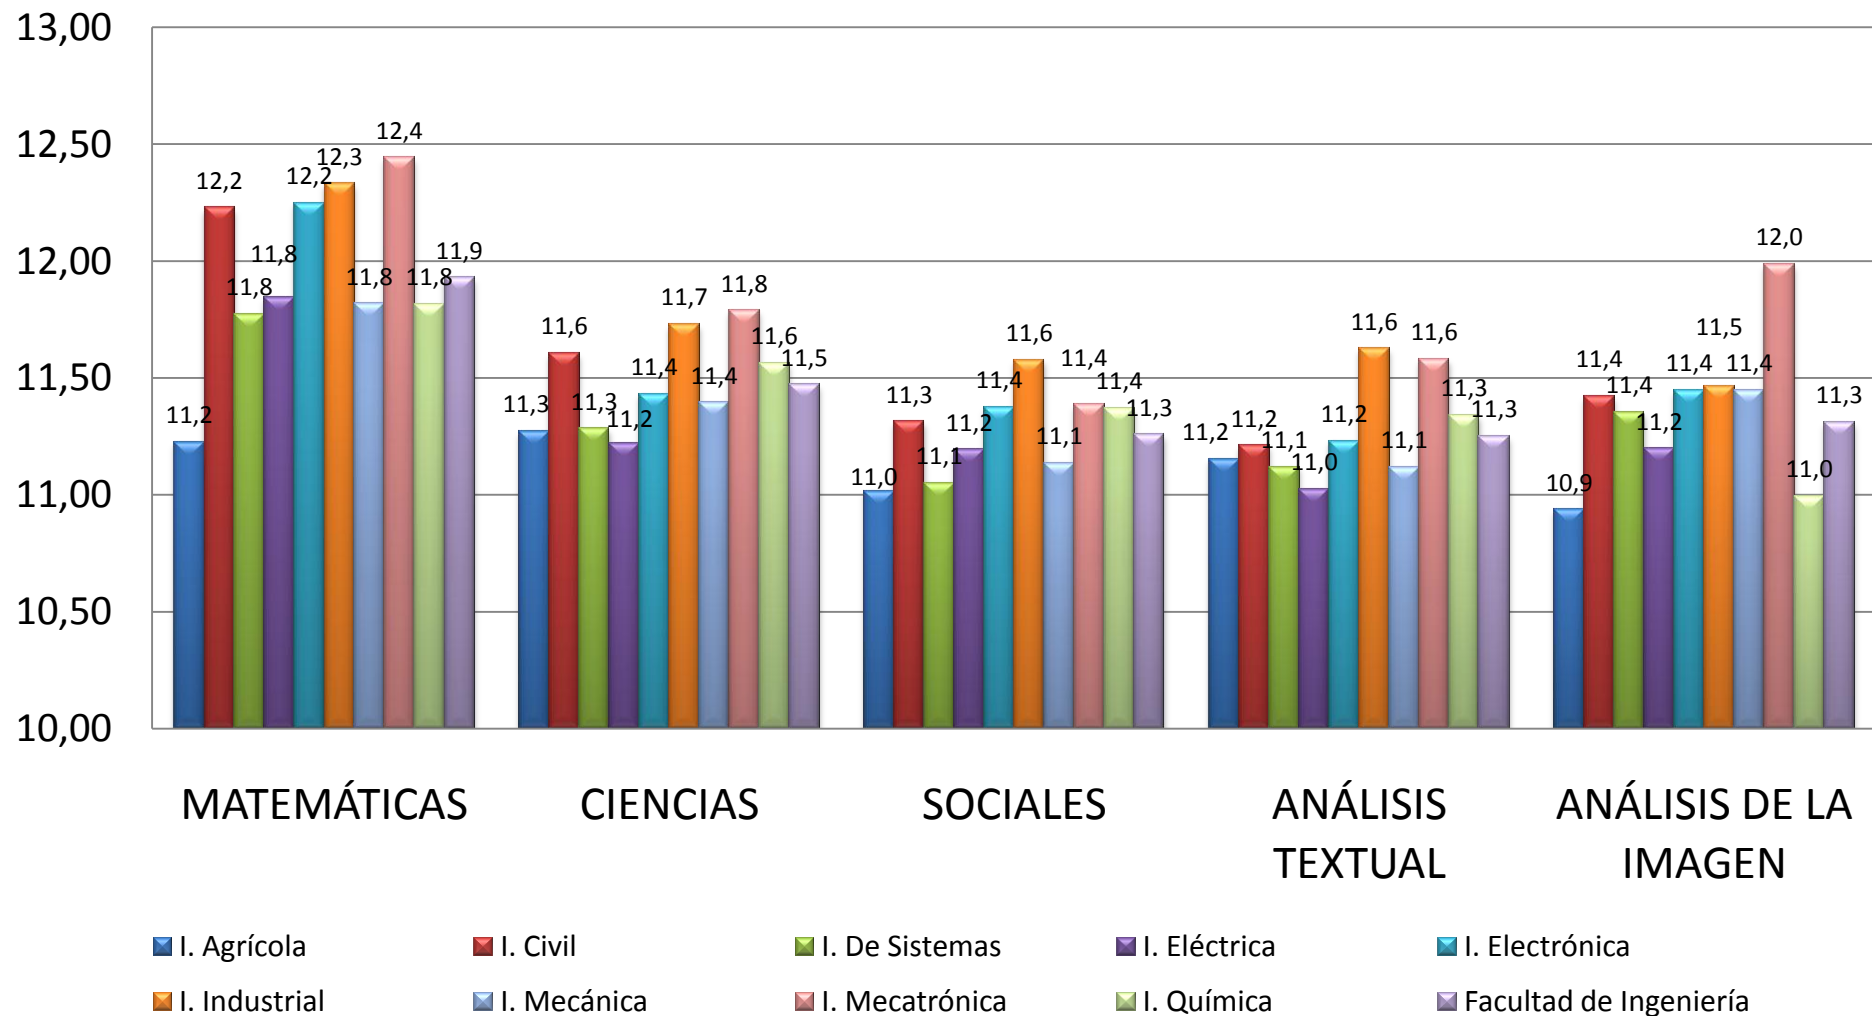

Presentación

A continuación se presenta un análisis del perfil de los admitidos a los programas de pregrado en el semestre 2011-II

Programa	# admitidos
Ingeniería Agrícola	99
Ingeniería Civil	126
Ingeniería De Sistemas	97
Ingeniería Eléctrica	67
Ingeniería Electrónica	71
Ingeniería Industrial	66
Ingeniería Mecánica	90
Ingeniería Mecatrónica	57
Ingeniería Química	138
Facultad de Ingeniería	811

Puntajes Estándar por Carrera