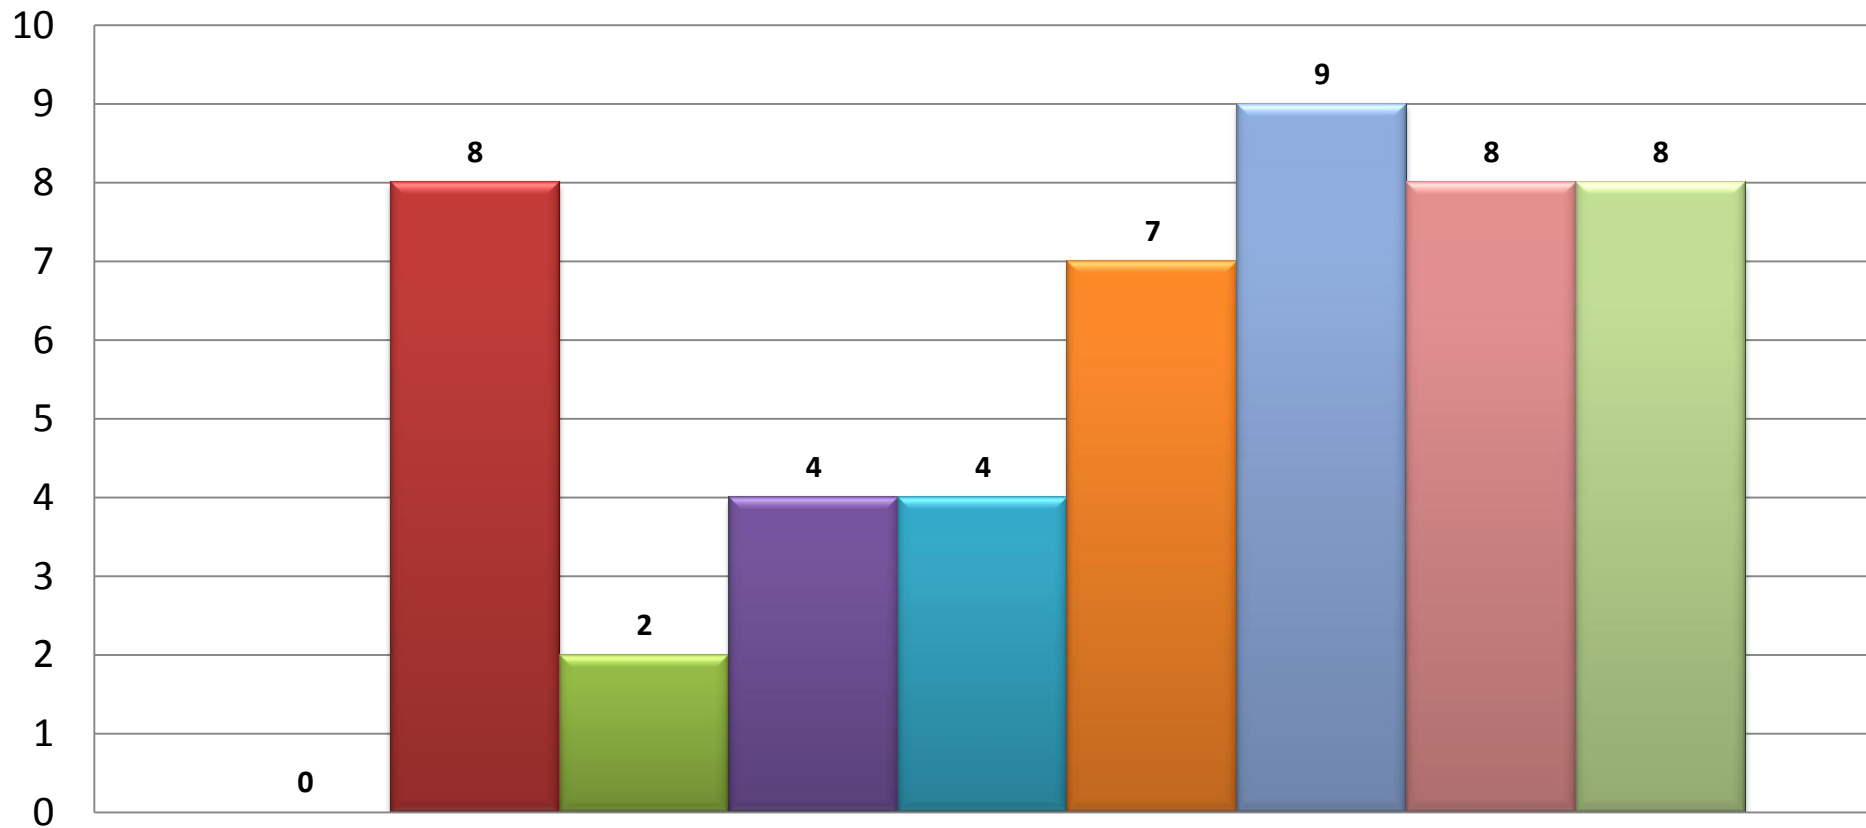

Puntajes Estándar por Carrera

Promedio de PUNTAJE ESTÁNDAR TOTAL

Admitidos

Mejores 50

- I. Agrícola
- I. Civil
- I. De Sistemas
- I. Eléctrica
- I. Electrónica
- I. Industrial
- I. Mecánica
- I. Mecatrónica
- I. Química
- Facultad de Ingeniería

Número de estudiantes con puntaje dentro de los mejores 50 de la Facultad

■ I. Agrícola
 ■ I. Civil
 ■ I. De Sistemas
 ■ I. Eléctrica
 ■ I. Electrónica
■ I. Industrial
 ■ I. Mecánica
 ■ I. Mecatrónica
 ■ I. Química