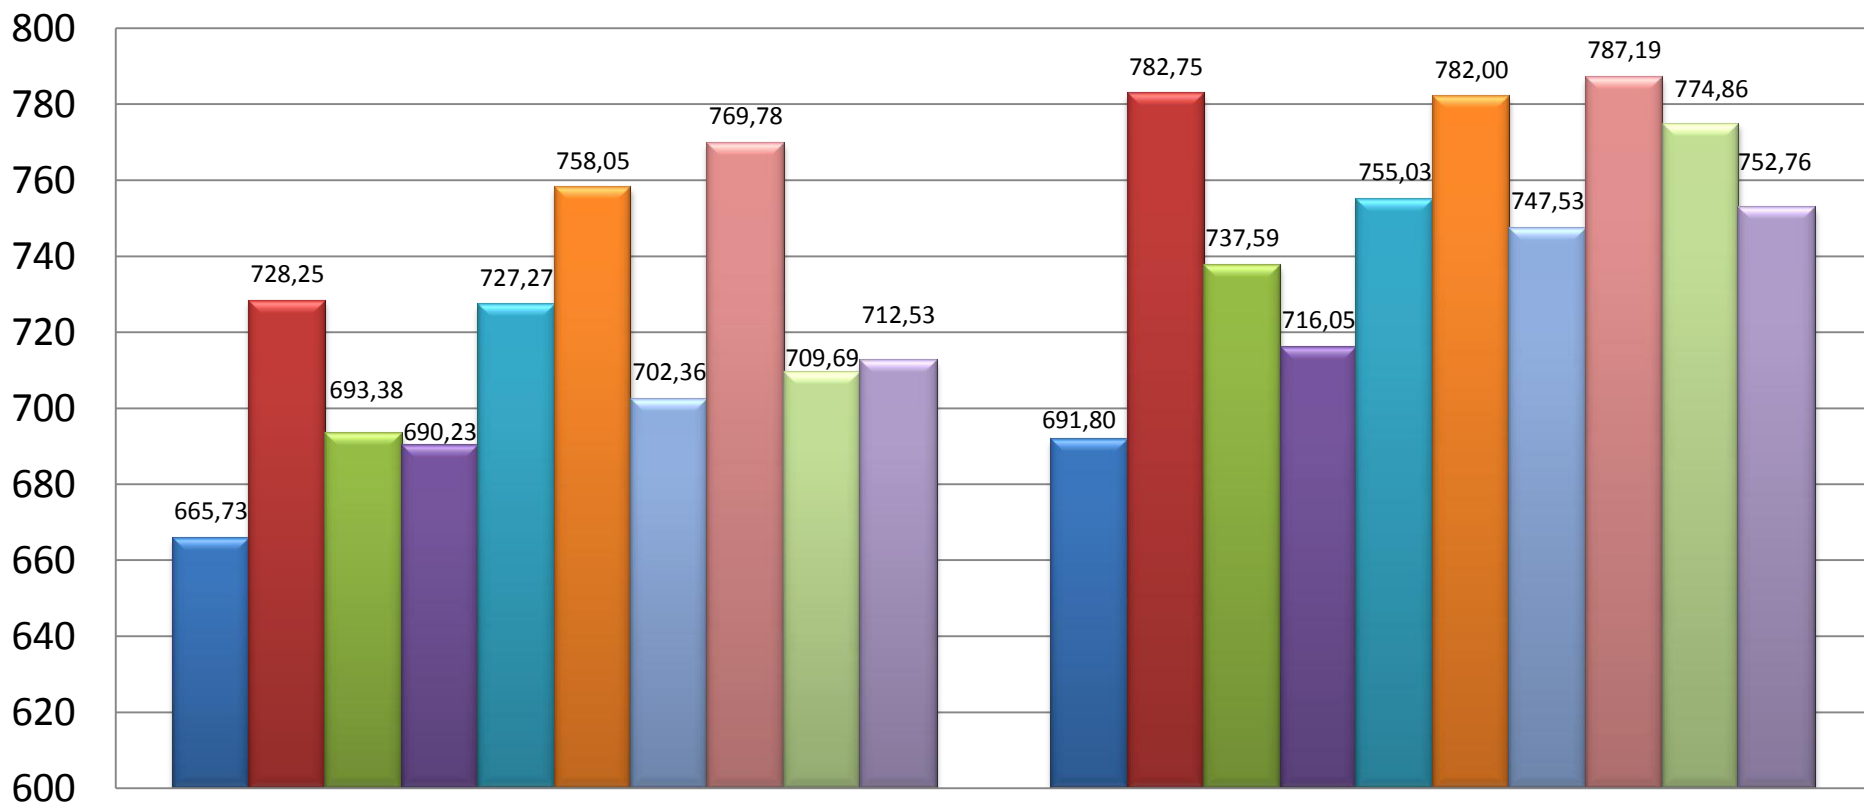

Promedio de PUNTAJE ESTÁNDAR TOTAL

Admitidos

Mejores 50

- I. Agrícola
- I. Civil
- I. De Sistemas
- I. Eléctrica
- I. Electrónica
- I. Industrial
- I. Mecánica
- I. Mecatrónica
- I. Química
- Facultad de Ingeniería