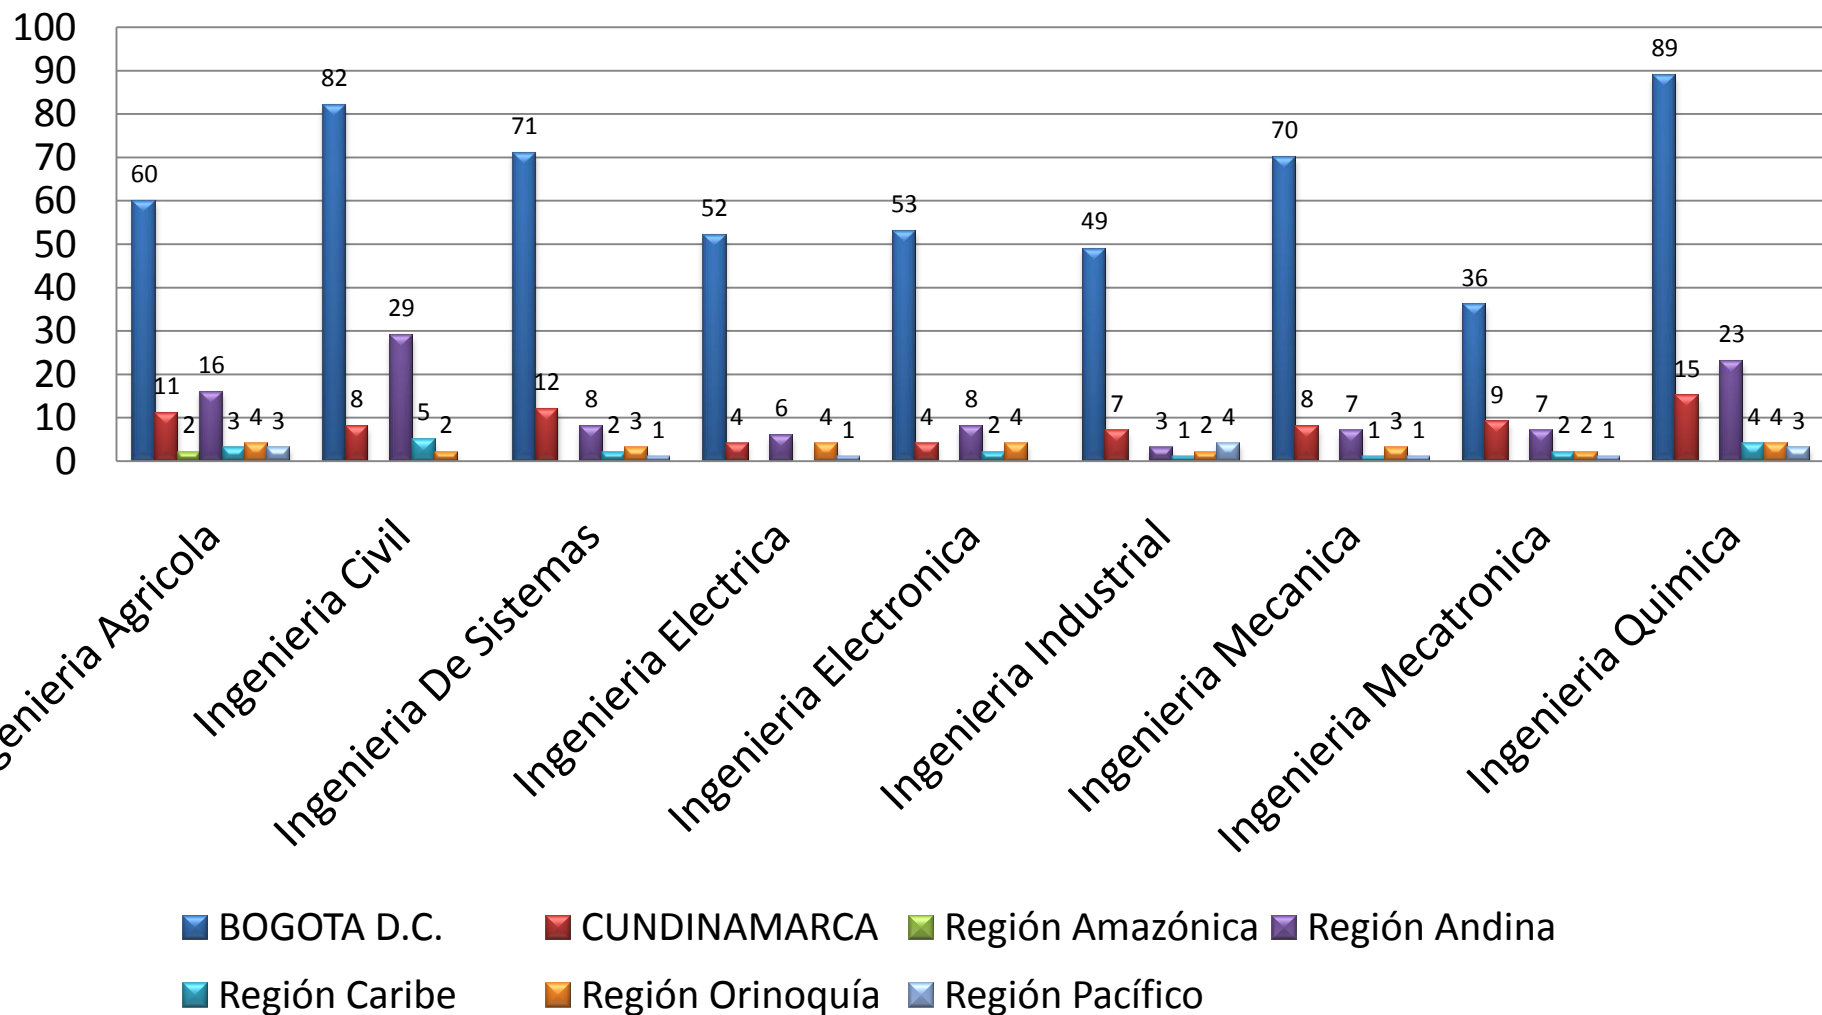

Región Andina

Antioquia	Santander
Boyacá	Tolima
Caldas	Norte de Santander
Huila	Quindío
Nariño	Risaralda

** Bogotá D.C. y Cundinamarca son considerados aparte.

Región Pacífico

Cauca
Chocó
Valle del Cauca

Región Amazónica

Amazonas	Guaviare
Caquetá	Putumayo
Guainía	Vaupés

Región Caribe

Atlántico	La Guajira
Bolívar	Magdalena
Cesar	S. Andrés y Providencia
Córdoba	Sucre

Región Orinoquía

Arauca	Meta
Casanare	Vichada

Admitidos por Región

Admitidos por Región - Total

Colegios con mayor número de admitidos

Colegio	Municipio	Jornada	Admitidos
INSTITUTO TÉCNICO CENTRAL	BOGOTÁ D.C.	MAÑANA	19
SIN REGISTRO	N/A	N/A	16
INSTITUTO TÉCNICO INDUSTRIAL CENTRO DON BOSCO	BOGOTÁ D.C.	COMPLETA U ORDINARIA	12
COLEGIO CLARETIANO	BOGOTÁ D.C.	MAÑANA	9
GIMNASIO VERMONT	BOGOTÁ D.C.	COMPLETA U ORDINARIA	8
FUNDACION COLEGIO MAYOR DE SAN BARTOLOMÉ	BOGOTÁ D.C.	COMPLETA U ORDINARIA	7
COLEGIO JOSÉ MAX LEÓN	COTA	COMPLETA U ORDINARIA	7
CENTRO EDUCATIVO INTEGRAL COLSUBSIDIO CEIC	BOGOTÁ D.C.	COMPLETA U ORDINARIA	6
INSTITUTO TÉCNICO DISTRITAL FRANCISCO JOSE DE CALDAS	BOGOTÁ D.C.	COMPLETA U ORDINARIA	6
GIMNASIO BRITÁNICO	CHIA	COMPLETA U ORDINARIA	6
INSTITUTO SAN BERNARDO DE LA SALLE	BOGOTÁ D.C.	COMPLETA U ORDINARIA	6
COLEGIO AGUSTINIANO CIUDAD SALITRE	BOGOTÁ D.C.	COMPLETA U ORDINARIA	5
COLEGIO EL MINUTO DE DIOS	BOGOTÁ D.C.	MAÑANA	5
COLEGIO SANTA TERESA DE JESÚS	BOGOTÁ D.C.	COMPLETA U ORDINARIA	5
INSTITUTO PEDAGÓGICO NACIONAL	BOGOTÁ D.C.	COMPLETA U ORDINARIA	5
COLEGIO PARROQUIAL SANTA ISABEL DE HUNGRÍA	BOGOTÁ D.C.	MAÑANA	5
COLEGIO AGUSTINIANO NORTE	BOGOTÁ D.C.	COMPLETA U ORDINARIA	5
COLEGIO NACIONAL SUCRE	IPIALES	MAÑANA	5
FUNDACIÓN INSTITUTO TECNOLÓGICO DEL SUR	BOGOTÁ D.C.	TARDE	5
COLEGIO CORAZONISTA	BOGOTÁ D.C.	COMPLETA U ORDINARIA	5